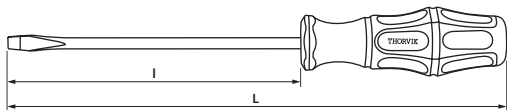

ОТВЕРТКИ СТЕРЖНЕВЫЕ И НАБОРЫ ИЗ НИХ

Отвертки стержневые шлицевые

Код	Арт.	MM	MM	l, MM	L, MM	КГ	ШТ.	КГ
52130	SDL3075	3	0.5	75	157	0,03	12/240	8
52131	SDL3100	3	0.5	100	182	0,03	12/240	9
52132	SDL3150	3	0.5	150	232	0,04	12/240	9
52133	SDL4100	4	0.8	100	182	0,04	12/240	10
52144	SDL5038	5	1.2	38	98	0,04	12/240	12
52134	SDL5075	5	1.0	75	172	0,06	12/240	15
52135	SDL5100	5	1.0	100	197	0,06	12/240	16
52136	SDL5125	5	1.0	125	222	0,07	12/240	17
52137	SDL5150	5	1.0	150	247	0,07	12/240	17
52138	SDL6100	6	1.2	100	206	0,09	12/120	11
52139	SDL6125	6	1.2	125	231	0,09	12/120	12
52140	SDL6150	6	1.2	150	256	0,10	12/120	13
52141	SDL6200	6	1.2	200	306	0,11	12/96	11
52142	SDL8150	8	1.6	150	264	0,14	6/96	15
52143	SDL8200	8	1.6	200	314	0,16	6/96	17

Отвертки стержневые шлицевые ударные, силовые под ключ

Код	Арт.	MM	MM	l, MM	L, MM	MM	КГ	ШТ.	КГ
52163	SDLG575	5	1.0	75	172	8	0,08	12/240	23
52164	SDLG610	6	1.2	100	206	10	0,11	12/120	15
52165	SDLG615	6	1.2	150	256	10	0,12	12/120	17
52166	SDLG815	8	1.6	150	264	12	0,17	6/96	20
52167	SDLG820	8	1.6	200	314	12	0,19	6/96	22

Отвертки стержневые крестовые PHILLIPS®

Код	Арт.		l, MM	L, MM	КГ	ШТ.	КГ
52145	SDP0075	PH0	75	157	0,03	12/240	8
52146	SDP0100	PH0	100	182	0,03	12/240	9
52147	SDP0150	PH0	150	232	0,04	12/240	9
52148	SDP1075	PH1	75	172	0,06	12/240	15
52149	SDP1100	PH1	100	197	0,06	12/240	16
52150	SDP1125	PH1	125	222	0,07	12/240	17
52151	SDP1150	PH1	150	247	0,07	12/240	17
52158	SDP2038	PH2	38	98	0,04	12/240	12
52152	SDP2100	PH2	100	206	0,09	12/120	11
52153	SDP2125	PH2	125	231	0,09	12/120	12
52154	SDP2150	PH2	150	256	0,10	12/120	13
52155	SDP2200	PH2	200	306	0,11	12/120	14
52156	SDP3150	PH3	150	264	0,14	6/96	15
52157	SDP3200	PH3	200	314	0,16	6/96	17

Отвертки стержневые крестовые PHILLIPS® ударные, силовые под ключ

Код	Арт.		l, MM	L, MM	MM	КГ	ШТ.	КГ
52168	SDPG175	PH1	75	172	8	0,08	12/240	23
52169	SDPG210	PH2	100	206	10	0,11	12/120	16
52170	SDPG215	PH2	150	256	10	0,12	12/120	17
52171	SDPG220	PH2	200	306	10	0,13	12/120	18