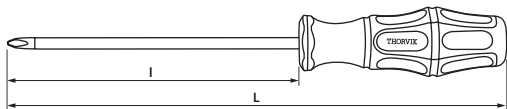

ОТВЕРТКИ СТЕРЖНЕВЫЕ И НАБОРЫ ИЗ НИХ

Отвертки стержневые шлицевые

Код	Арт.	MM	MM	l, MM	L, MM	КГ	ШТ.	КГ
52130	SDL3075	3	0.5	75	157	0,03	12/240	8
52131	SDL3100	3	0.5	100	182	0,03	12/240	9
52132	SDL3150	3	0.5	150	232	0,04	12/240	9
52133	SDL4100	4	0.8	100	182	0,04	12/240	10
52144	SDL5038	5	1.2	38	98	0,04	12/240	12
52134	SDL5075	5	1.0	75	172	0,06	12/240	15
52135	SDL5100	5	1.0	100	197	0,06	12/240	16
52136	SDL5125	5	1.0	125	222	0,07	12/240	17
52137	SDL5150	5	1.0	150	247	0,07	12/240	17
52138	SDL6100	6	1.2	100	206	0,09	12/120	11
52139	SDL6125	6	1.2	125	231	0,09	12/120	12
52140	SDL6150	6	1.2	150	256	0,10	12/120	13
52141	SDL6200	6	1.2	200	306	0,11	12/96	11
52142	SDL8150	8	1.6	150	264	0,14	6/96	15
52143	SDL8200	8	1.6	200	314	0,16	6/96	17

Отвертки стержневые шлицевые ударные, силовые под ключ

Код	Арт.	MM	MM	l, MM	L, MM	MM	КГ	ШТ.	КГ
52163	SDLG575	5	1.0	75	172	8	0,08	12/240	23
52164	SDLG610	6	1.2	100	206	10	0,11	12/120	15
52165	SDLG615	6	1.2	150	256	10	0,12	12/120	17
52166	SDLG815	8	1.6	150	264	12	0,17	6/96	20
52167	SDLG820	8	1.6	200	314	12	0,19	6/96	22

Отвертки стержневые крестовые PHILLIPS®

Код	Арт.		l, MM	L, MM	КГ	ШТ.	КГ
52145	SDP0075	PH0	75	157	0,03	12/240	8
52146	SDP0100	PH0	100	182	0,03	12/240	9
52147	SDP0150	PH0	150	232	0,04	12/240	9
52148	SDP1075	PH1	75	172	0,06	12/240	15
52149	SDP1100	PH1	100	197	0,06	12/240	16
52150	SDP1125	PH1	125	222	0,07	12/240	17
52151	SDP1150	PH1	150	247	0,07	12/240	17
52158	SDP2038	PH2	38	98	0,04	12/240	12
52152	SDP2100	PH2	100	206	0,09	12/120	11
52153	SDP2125	PH2	125	231	0,09	12/120	12
52154	SDP2150	PH2	150	256	0,10	12/120	13
52155	SDP2200	PH2	200	306	0,11	12/120	14
52156	SDP3150	PH3	150	264	0,14	6/96	15
52157	SDP3200	PH3	200	314	0,16	6/96	17

Отвертки стержневые крестовые PHILLIPS® ударные, силовые под ключ

Код	Арт.		l, MM	L, MM	MM	КГ	ШТ.	КГ
52168	SDPG175	PH1	75	172	8	0,08	12/240	23
52169	SDPG210	PH2	100	206	10	0,11	12/120	16
52170	SDPG215	PH2	150	256	10	0,12	12/120	17
52171	SDPG220	PH2	200	306	10	0,13	12/120	18