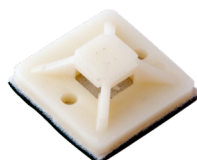

### ПЛОЩАДКИ ДЛЯ ПРЯМОГО МОНТАЖА

Артикул	Длина	Ширина	Диаметр монтажного отверстия	Цвет
07-2106	30 мм	20 мм	2,6 мм	Черный
07-2107				Белый
07-2108				Серый

Площадки для быстрого монтажа.  
Установка изделия может производиться с помощью строительного пистолета.  
Упаковка: 100 шт.

### ПЛОЩАДКА САМОКЛЕЯЩАЯСЯ

Артикул	Длина	Ширина	Цвет
07-2020	20 мм	20 мм	Белый
07-2021			Черный
07-2025	25 мм	25 мм	Белый
07-2026			Черный
07-2228	28 мм	28 мм	Белый
07-2030	30 мм	30 мм	
07-2031			

Крепится к любой поверхности благодаря клеящему слою.  
Упаковка: 100 шт.