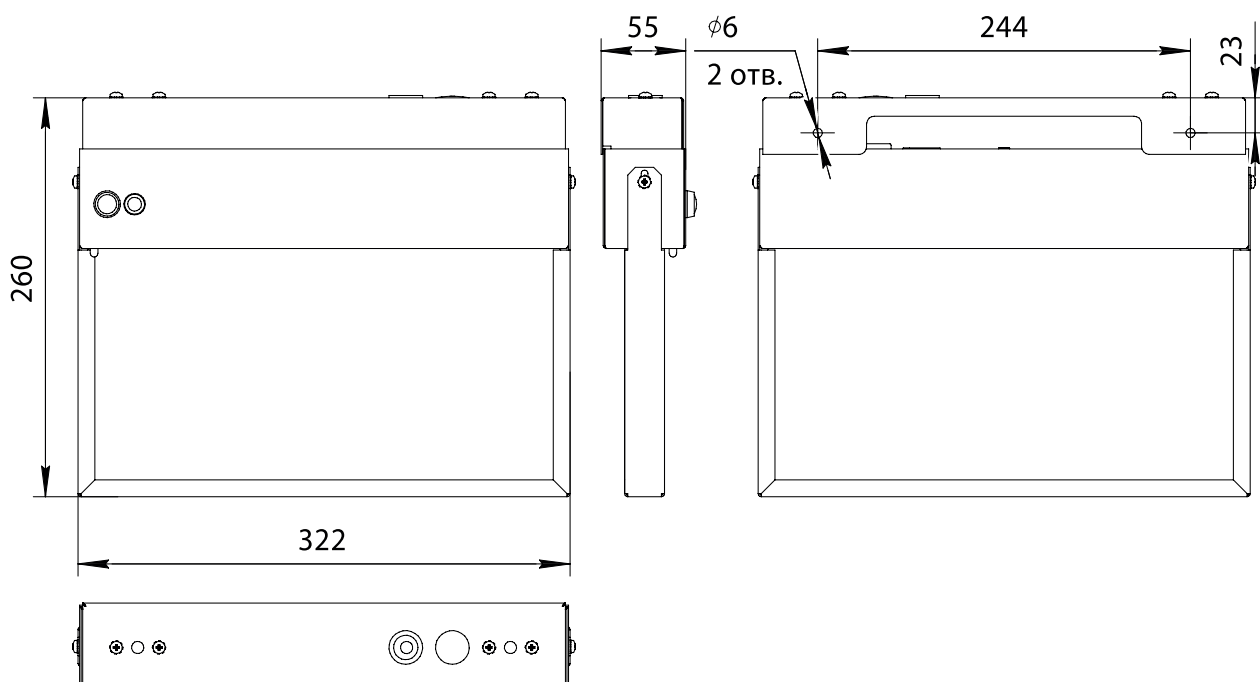

## ГАБАРИТНЫЕ РАЗМЕРЫ

## АКСЕССУАРЫ

**a4086**  
Кронштейн BS-K-3 White

(для крепления к стене  
торцом)

**a26150**  
Крышка BS-KR-3 White

(для крепления на две  
шпильки M8)

Серия знаков безопасности (заказываются отдельно): BL-3015B.

Способ крепления – на двухсторонний скотч (в комплекте).

Размещение знаков безопасности – одностороннее или двухстороннее.