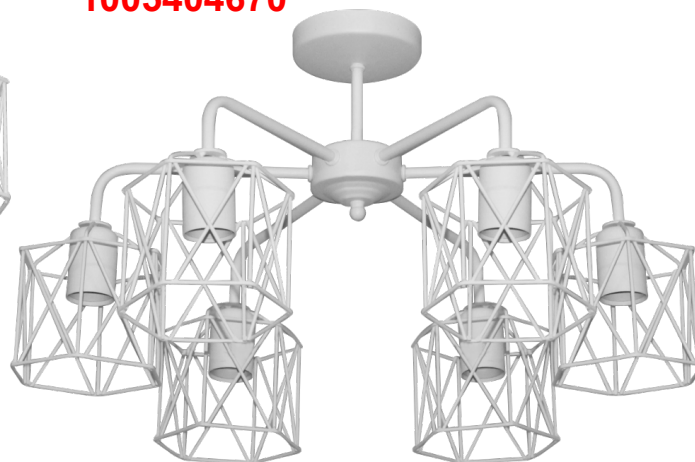

# Светильники серии **Стелла**

"Стелла" 131  
бел.муар  
**1005404671**

"Стелла" 161  
бел.муар  
**1005404670**

"Стелла" 131  
черн.муар  
**1005404669**

Уникальная конструкция,  
оригинальная форма.

"Стелла" 161  
черн.муар  
**1005404668**

Патрон E27 под лампочки ЛОН, КЛЛ,  
**LED**, в том числе **филаментные (Ретро-лампа, лампа Эдисона)**.

Материал плафона-металл.

Покрытие-качественная порошковая  
краска.

Тип крепления-планка.

**! Лампочка в комплект не входит**