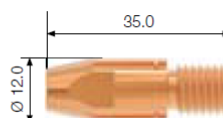

Контактные наконечники

артикул	Ø, M10x35 мм ECU
FB.СТМ10.35-10	1,0
FB.СТМ10.35-12*	1,2
FB.СТМ10.35-14	1,4
FB.СТМ10.35-16	1,6
FB.СТМ10.35-20	2,0