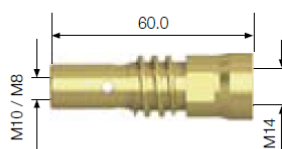

Изолятор

артикул

FB.400.AP

Газовое сопло

артикул	Ø A, мм
FB.400.N.24.0	24,0
FB.400.N.19.0*	19,0
FB.400.N.16.0	16,0

Контактные наконечники

артикул	Ø, M10x35 мм ECU
FB.СТМ10.35-10	1,0
FB.СТМ10.35-12*	1,2
FB.СТМ10.35-14	1,4
FB.СТМ10.35-16	1,6
FB.СТМ10.35-20	2,0

Адаптер

артикул	
FB.TA.M10.60*	M10x60 мм
FB.TA.M8.65	M8x65 мм

Направляющие каналы

артикул	длина, м	Ø, мм	материал	цвет
FB.SLW-30A**	3,6	1,0–1,2	сталь	белый
FB.SLW-40A**	4,6	1,0–1,2	сталь	белый
FB.SLW-50A**	5,6	1,0–1,2	сталь	белый

* Входит в стандартную комплектацию.

** Входит в стандартную комплектацию (в зависимости от длины горелки).

модель FB 400	3 m	4 m	5 m
Артикул	38449	38450	38451
Длина горелки, м	3	4	5
Разъем	Евро		
Охлаждение	воздушное		
Свар. ток ПВ 60% / CO ₂ , А	400		
Свар. ток ПВ 60% / Ar 80% +CO ₂ 20%, А	340		
Ø проволоки, мм	1,0–1,6		