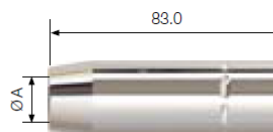

артикул	Ø A, мм
FB.400.N.24.0	24,0
FB.400.N.19.0*	19,0
FB.400.N.16.0	16,0