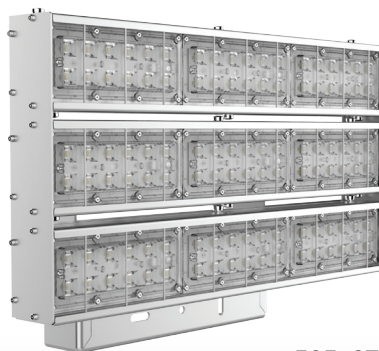

## Мощности и форм-факторы

Olymp 2.0 Sport 75 Вт

535x85x165мм

Olymp 2.0 Sport 200 Вт

360x370x165мм

Olymp 2.0 Sport 100 Вт

360x180x165мм

Olymp 2.0 Sport 250 Вт