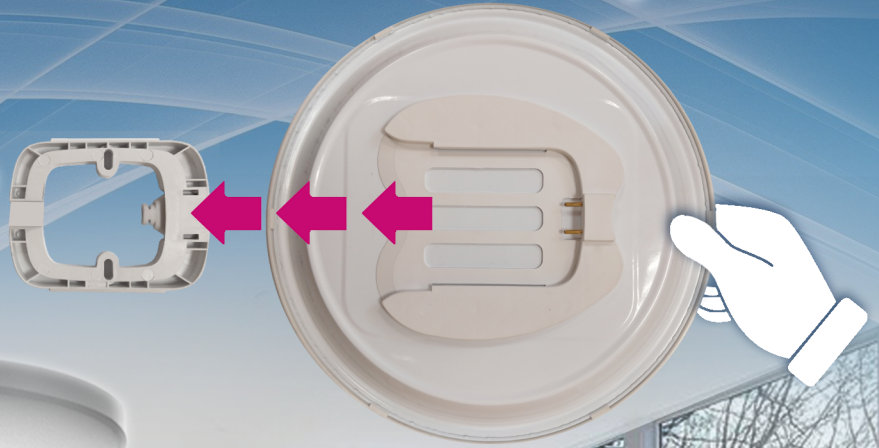

СЕРЕБРО

ЗОЛОТО

БЕЛЫЙ

ЧЁРНЫЙ

СВЕТОДИОДНЫЕ СВЕТИЛЬНИКИ С СИСТЕМОЙ БЫСТРОГО МОНТАЖА «SNAP IN»

Выбери свою мощность!

ПЛОЩАДЬ
ОСВЕЩЕНИЯ

16 м²

Система лёгкого монтажа «Snap In»

**УСТАНОВИ
И ПОЛЬЗУЙСЯ!**

*Поддержки свою
этонсённость!*

*Поддержки свою
смелость!*

*Поддержки свою
яркость!*

*Поддержки свою
индивидуальность!*

Привлекательный вид индивидуальной упаковки!

цветовая температура

5000K - НЕЙТРАЛЬНЫЙ ДНЕВНОЙ СВЕТ

Артикул	Цвет рамки	Мощность (Вт)	Световой поток (Лм)	Диаметр изделия, мм	Цветовая температура, (К)	Вес изделия (г)	Транспортная упаковка		
							Кол-во (шт.)	Габаритные размеры (мм)	Вес БРУТТО (гр)
2695	белый	18	1620	220	5000	0,28	20	620×240×470	6,4
2698	золото					0,28			6,4
2697	серебро					0,28			6,4
2696	чёрный					0,28			6,4
2699	белый	24	2160	260	5000	0,35	20	620×280×550	7,8
2702	золото					0,35			7,8
2701	серебро					0,35			7,8
2700	чёрный					0,35			7,8
2703	белый	40	3600	370	5000	0,51	20	620×390×770	14,4
2706	золото					0,56			15,4
2705	серебро					0,61			16,4
2704	чёрный					0,66			17,4