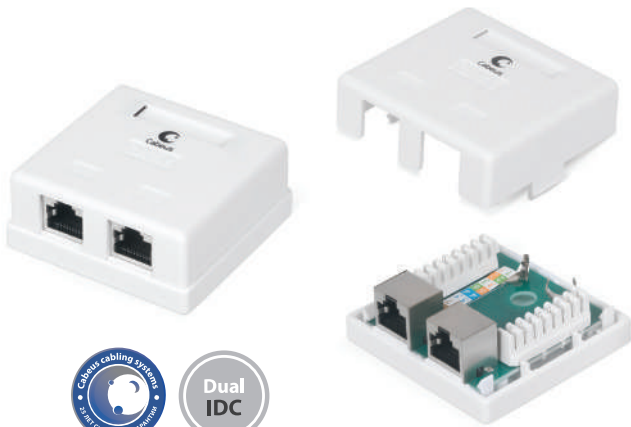

Код для заказа **7482c**

Артикул **WS-8P8C-Cat.6-2**

Наименования **Розетка компьютерная RJ-45(8P8C), категория 6, двойная, внешняя, Dual IDC**

Категория 6 экранированная

- Тип разъема: RJ45 (8p8c)
- Контакты: фосфористая бронза с напылением золотом 1,27 мкм
- Подключение одножильных проводников 22-26 AWG
- Терминирование проводников с помощью ударного инструмента с ножами 110/Krone типа
- Цветовая маркировка контактов по стандарту T568A/B
- Системная гарантия 25 лет

Код для заказа **7988c**

Артикул **WS-8P8C-Cat.6-SH-1**

Наименования **Розетка компьютерная RJ-45(8P8C), категория 6, экранированная, одинарная, внешняя, Dual IDC**

- Тип разъема: RJ45 (8p8c)
- Контакты: фосфористая бронза с напылением золотом 1,27 мкм
- Подключение одножильных проводников 22-26 AWG
- Терминирование проводников с помощью ударного инструмента с ножами 110/Krone типа
- Цветовая маркировка контактов по стандарту T568A/B
- Системная гарантия 25 лет