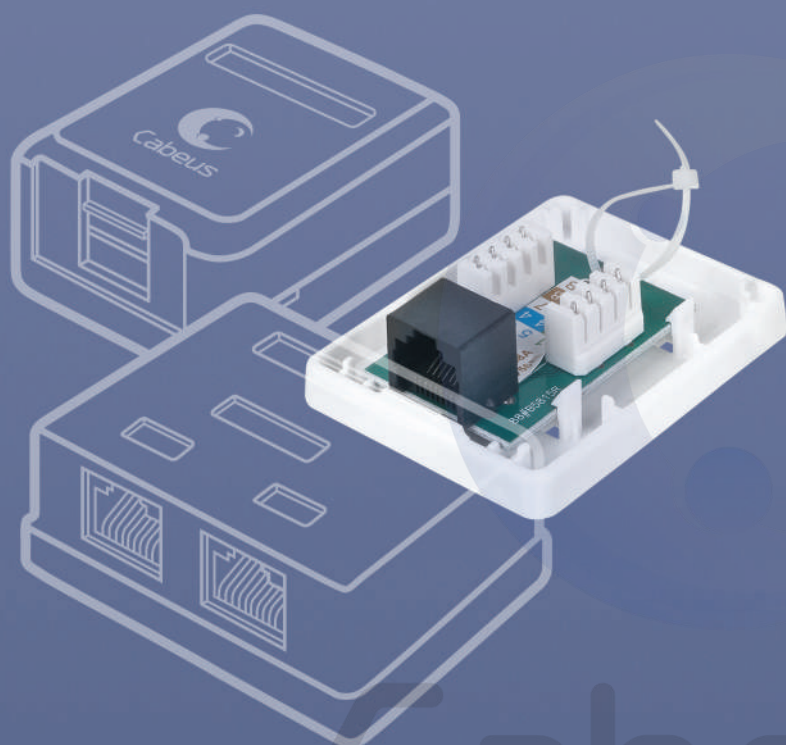

Решения для медных СКС

Розетки, корпуса розеток, вставки

Компьютерные и телефонные розетки настенного монтажа предназначены для подключения оборудования пользователя к кабельной системе. Компьютерные розетки выполнены на 1 или 2 порта, экранированные и неэкранированные, категории 5е и 6. Помимо готового решения можно использовать сборную конструкцию: корпус настенной розетки и модуль Keystone Jack. Вставки Mosaic представлены в основных востребованных форматах.

Розетки телефонные RJ-12 для настенного монтажа	72
Розетки компьютерные RJ-45 для настенного монтажа	72
Проходной адаптер RJ-45 категории 5е	75
Корпуса настенных розеток для модулей Keystone Jack	75
Вставки Mosaic для модулей Keystone Jack	76
Коробка для настенного монтажа	76
Лицевая панель 80x80 мм	76

Розетки телефонные RJ-12 для настенного монтажа

- **Исполнение:** неэкранированное
- **Тип разъема:** RJ12 (6P4C)
- **Контакты:** фосфористая бронза с напылением золотом 1,27 мкм
- **Подключение проводников под винт**

Код для заказа **7246c**

Артикул **WS-8P8C-Cat.5e-1**

Наименования **Розетка компьютерная RJ-45, категория 5е, одинарная, внешняя, Dual IDC**

- Тип разъема: RJ45 (8p8c)
- Контакты: фосфористая бронза с напылением золотом 1,27 мкм
- Подключение одножильных проводников 22-26 AWG
- Терминирование проводников с помощью ударного инструмента с ножами 110/Krone типа
- Цветовая маркировка контактов по стандарту T568A/B
- Системная гарантия 25 лет