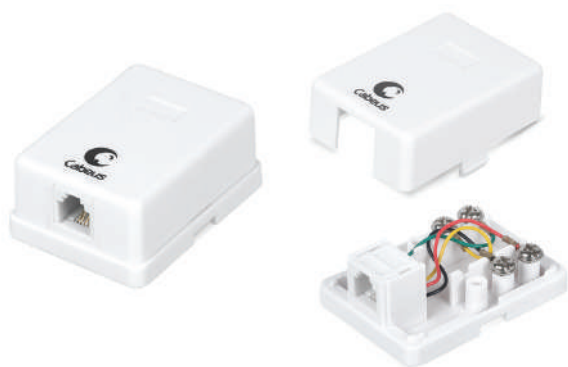

Решения для медных СКС

Розетки, корпуса розеток, вставки

Компьютерные и телефонные розетки настенного монтажа предназначены для подключения оборудования пользователя к кабельной системе. Компьютерные розетки выполнены на 1 или 2 порта, экранированные и неэкранированные, категории 5е и 6. Помимо готового решения можно использовать сборную конструкцию: корпус настенной розетки и модуль Keystone Jack. Вставки Mosaic представлены в основных востребованных форматах.

Розетки телефонные RJ-12 для настенного монтажа	72
Розетки компьютерные RJ-45 для настенного монтажа	72
Проходной адаптер RJ-45 категории 5е	75
Корпуса настенных розеток для модулей Keystone Jack	75
Вставки Mosaic для модулей Keystone Jack	76
Коробка для настенного монтажа	76
Лицевая панель 80x80 мм	76

Розетки телефонные RJ-12 для настенного монтажа

- **Исполнение:** неэкранированное
- **Тип разъема:** RJ12 (6P4C)
- **Контакты:** фосфористая бронза с напылением золотом 1,27 мкм
- **Подключение проводников под винт**

Код для заказа **7483c**

Артикул **WS-6P4C-TEL-1**

Наименования **Розетка телефонная RJ-12(6P4C), одинарная, внешняя, белая**

- **Исполнение:** неэкранированное
- **Тип разъема:** RJ12 (6P4C)
- **Контакты:** фосфористая бронза с напылением золотом 1,27 мкм
- **Подключение проводников под винт**