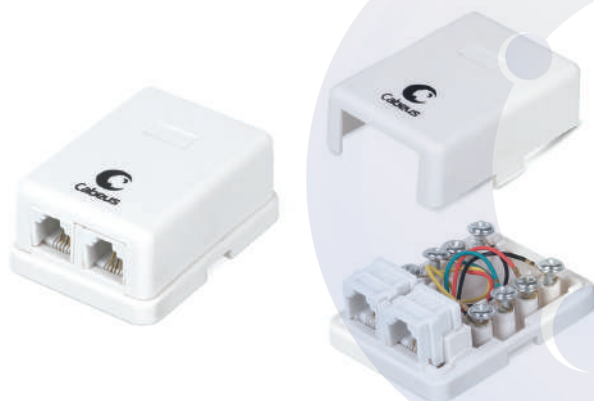

- **Исполнение:** неэкранированное
- **Тип разъема:** RJ12 (6P4C)
- **Контакты:** фосфористая бронза с напылением золотом 1,27 мкм
- **Подключение проводников под винт**

Код для заказа **7484c**

Артикул **WS-6P4C-TEL-2**

Наименования **Розетка телефонная RJ-12(6P4C), двойная, внешняя, белая**

Розетки компьютерные RJ-45 для настенного монтажа

Категория 5е неэкранированная