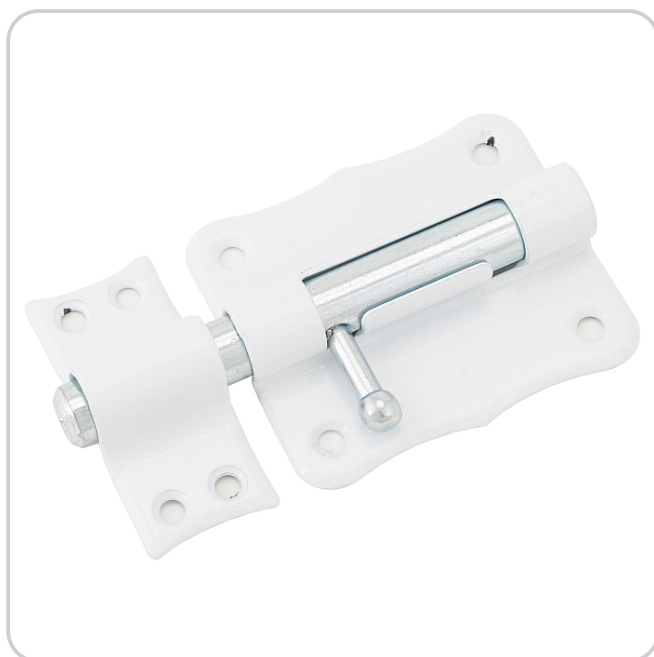

КУНГУР ЗТ2-70 ПОЛИМЕР.БЕЛЫЙ ФИГУРНЫЙ ШПИНГАЛЕТ (30,10!!!)

Код: 3231

ОБЩИЕ ХАРАКТЕРИСТИКИ

Код товара 3231
Производитель Металлист г.Кунгур
Страна производства РОССИЯ
Материал Сталь
Цвет Белый

ГАБАРИТЫ И ВЕС

Вес (брутто) 0.16

УПАКОВКА

Штук в коробке 30

ОПИСАНИЕ

Шпингалет накладной для деревянных дверей. Материал - сталь. Габариты корпуса - 70x48 мм. Ригель с вылетом 25 мм. В комплект входит ответная планка.