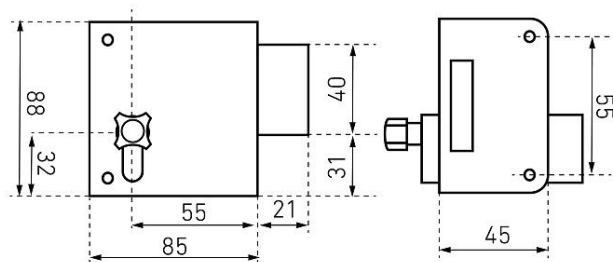

УПАКОВКА

Индивидуальная упаковка Коробка
Штук в коробке 30

ОСОБЕННОСТИ

Класс секретности 1 класс
Тип механизма секретности Цилиндровый, перфоключ
Количество ключей 5

ОПИСАНИЕ

Замок накладной с цилиндровым механизмом. Предназначен для установки на деревянные и легкие металлические двери, Подходит для тамбурных дверей, т.к. вертушка не имеет фиксированных положений. Комплектация - 5 перфорированных ключей, запорная планка, накладка. Закрывание и открывание замка изнутри - вертушкой, снаружи - ключом.