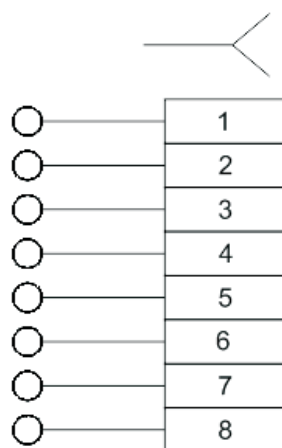

## С10К1 / С10К2

Механизм розетки компьютерной RJ-45, одинарной / двойной серии BRAVO

Механизм розетки предназначен для коммутации компьютера и компьютерных сетей. Одинарный / двойной.

Устанавливается в монтажные коробки или специальные монтажные полости при скрытой проводке сетей. Розетка позволяет производить монтаж, как при помощи распорных лапок, так и на резьбовые элементы в монтажной коробке.

### Схема подключения

С10К1-ОХХ / С10К2-ОХХ - Последние три цифры обозначают цвет изделия. «ХХ» в обозначении представляют собой цифры от 01 до 40 соответствующие цвету внешних элементов. (001-белый, 003-бежевый, 004-серебро, 005-золото, 010-графит, 012-бордо, 027-шампань, 028-жемчуг.)

### Технические характеристики

|   |                           |
|---|---------------------------|
| Категория                                       | cat. 5e                   |
| Диаметр присоединяемого проводника без изоляции | 0,3-0,6 мм                |
| Тип телекоммуникационного кабеля                | UTP 4 - парный витая пара |
| Габаритные размеры без рамки, мм                | 71x71x35                  |
| Габаритные размеры с установленной рамкой, мм   | 86x86x37                  |
| Количество контактов                            | 8 (8P8C) / 2x8            |
| Степень защиты                                  | IP 20                     |
| Масса нетто                                     | 50,5 ±3 г / 56±3 г        |
| Количество крепёжных отверстий                  | 4                         |