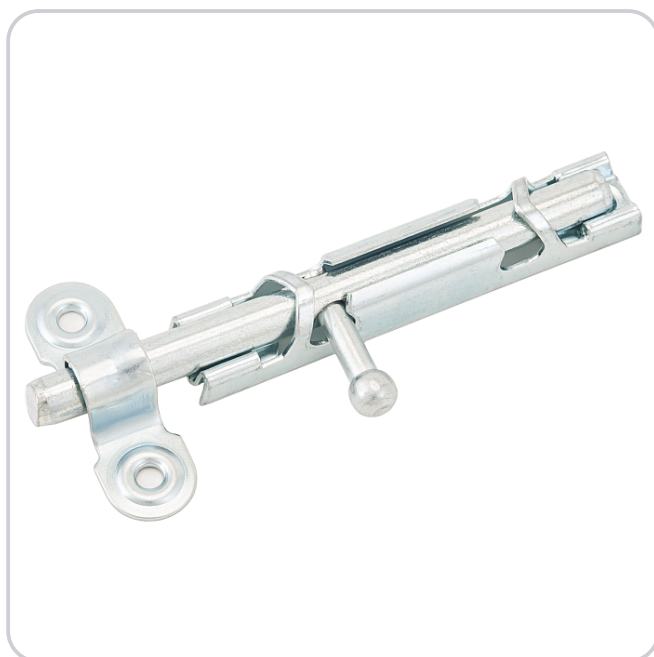

КУНГУР ЗТ Ц.Д. ЦИНК ЗТ[Н] L= 90ММ ШПИНГАЛЕТ (150,10!!!!)

Код: 3214

ОБЩИЕ ХАРАКТЕРИСТИКИ

Код товара 3214
Производитель Металлист г.Кунгур
Страна производства РОССИЯ
Материал Сталь
Цвет Цинк

ГАБАРИТЫ И ВЕС

Вес (брутто) 0.065

УПАКОВКА

Штук в коробке 150

ОПИСАНИЕ

Шпингалет накладной для деревянных дверей. Материал - сталь. Габариты корпуса - 80x15x13 мм. Максимальный вылет стержня - 30 мм. В комплект входит ответная планка габаритами 15x43x13 мм.
Ц.Д.- цельный движок.