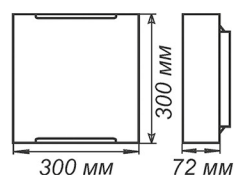

СЕРИЯ «КОЛОРИКА АДЕЛАЙН»

Артикул	Размер		Клипса
1030450403	300x300мм	1xE27, max 60Вт	штамп металл

Артикул	Размер		Подвес
1005253169	Ф410	1xE27, max 60Вт	шнур, дерево
1005253180	Ф410	1xE27, max 60Вт	лифт

Артикул	Размер		Клипса
1005209268	300x300мм	1xE27, max 60Вт	штамп металл

Артикул	Размер		Подвес
1005253168	Ф410	1xE27, max 60Вт	шнур, дерево
1005253179	Ф410	1xE27, max 60Вт	лифт

Артикул	Размер		Клипса
1005209269	300x300мм	1xE27, max 60Вт	штамп металл

Артикул	Размер		Подвес
1005253170	Ф410	1xE27, max 60Вт	Подвес
1005253181	Ф410	1xE27, max 60Вт	лифт

Артикул	Размер		Клипса
1005209267	300x300мм	1xE27, max 60Вт	штамп металл

Артикул	Размер		Подвес
1005253191	Ф410	1xE27, max 60Вт	шнур, дерево
1005253194	Ф410	1xE27, max 60Вт	лифт

Артикул	Размер		Клипса
1005209273	300x300мм	1xE27, max 60Вт	штамп металл

Артикул	Размер		Подвес
1005253190	Ф410	1xE27, max 60Вт	шнур, дерево
1005253193	Ф410	1xE27, max 60Вт	лифт