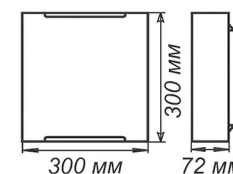

СЕРИЯ «КОЛОРИКА АДЕЛАЙН»

Артикул	Размер		Клипса
1030450403	300x300мм	1xE27, max 60Вт	штамп металл

Артикул	Размер		Подвес
1005253169	Ф410	1xE27, max 60Вт	шнур, дерево
1005253180	Ф410	1xE27, max 60Вт	лифт

Артикул	Размер		Клипса
1005209268	300x300мм	1xE27, max 60Вт	штамп металл

Артикул	Размер		Подвес
1005253168	Ф410	1xE27, max 60Вт	шнур, дерево
1005253179	Ф410	1xE27, max 60Вт	лифт

Артикул	Размер		Клипса
1005209269	300x300мм	1xE27, max 60Вт	штамп металл

Артикул	Размер		Подвес
1005253192	Ф410	1xE27, max 60Вт	шнур, дерево
1005253195	Ф410	1xE27, max 60Вт	лифт

СЕРИЯ «КОЛОРИКА АДЕЛАЙН»

Артикул	Размер		Клипса
1005209270	300x300мм	1xE27, max 60Вт	штамп металл

Артикул	Размер		Клипса
1005209273	300x300мм	1xE27, max 60Вт	штамп металл

Артикул	Размер		Подвес
1005253190	Ф410	1xE27, max 60Вт	шнур, дерево
1005253193	Ф410	1xE27, max 60Вт	лифт