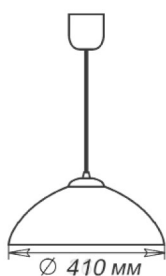

СЕРИЯ «КОЛОРИКА АДЕЛАЙН»

Артикул	Размер		Клипса
1030450403	300x300мм	1xE27, max 60Вт	штамп металл

Артикул	Размер		Подвес
1005253169	Ф410	1xE27, max 60Вт	шнур, дерево
1005253180	Ф410	1xE27, max 60Вт	лифт

Артикул	Размер		Клипса
1005209268	300x300мм	1xE27, max 60Вт	штамп металл

Артикул	Размер		Подвес
1005253168	Ф410	1xE27, max 60Вт	шнур, дерево
1005253179	Ф410	1xE27, max 60Вт	лифт

Артикул	Размер		Клипса
1005209269	300x300мм	1xE27, max 60Вт	штамп металл

Артикул	Размер		Подвес
1005253192	Ф410	1xE27, max 60Вт	шнур, дерево
1005253195	Ф410	1xE27, max 60Вт	лифт

СЕРИЯ «КОЛОРИКА АДЕЛАЙН»

Артикул	Размер		Клипса
1005209270	300x300мм	1xE27, max 60Вт	штамп металл

Артикул	Размер		Клипса
1005209273	300x300мм	1xE27, max 60Вт	штамп металл

Артикул	Размер		Подвес
1005253190	Ф410	1xE27, max 60Вт	шнур, дерево
1005253193	Ф410	1xE27, max 60Вт	лифт