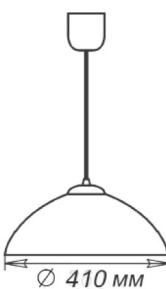

СЕРИЯ «КОЛОРИКА АДЕЛАЙН»

Артикул	Размер		Клипса
1030450403	300x300мм	1xE27, max 60Вт	штамп металл

Артикул	Размер		Подвес
1005253169	Ф410	1xE27, max 60Вт	шнур, дерево
1005253180	Ф410	1xE27, max 60Вт	лифт

Артикул	Размер		Клипса
1005209268	300x300мм	1xE27, max 60Вт	штамп металл

Артикул	Размер		Подвес
1005253168	Ф410	1xE27, max 60Вт	шнур, дерево
1005253179	Ф410	1xE27, max 60Вт	лифт

Артикул	Размер		Клипса
1005209269	300x300мм	1xE27, max 60Вт	штамп металл

Артикул	Размер		Подвес
1005253192	Ф410	1xE27, max 60Вт	шнур, дерево
1005253195	Ф410	1xE27, max 60Вт	лифт

СЕРИЯ «КОЛОРИКА АДЕЛАЙН»

Артикул	Размер		Клипса
1005209270	300x300мм	1xE27, max 60Вт	штамп металл

Артикул	Размер		Клипса
1005209273	300x300мм	1xE27, max 60Вт	штамп металл

Артикул	Размер		Подвес
1005253190	Ф410	1xE27, max 60Вт	шнур, дерево
1005253193	Ф410	1xE27, max 60Вт	лифт