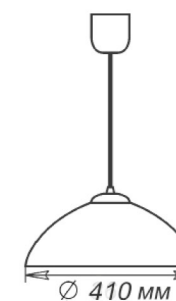

Артикул	Размер		Подвес
1005253170	Ф410	1xE27, max 60Вт	Подвес
1005253181	Ф410	1xE27, max 60Вт	лифт

Артикул	Размер		Клипса
1005209267	300x300мм	1xE27, max 60Вт	штамп металл

Артикул	Размер		Подвес
1005253191	Ф410	1xE27, max 60Вт	шнур, дерево
1005253194	Ф410	1xE27, max 60Вт	лифт

Артикул	Размер		Клипса
1005209273	300x300мм	1xE27, max 60Вт	штамп металл

Артикул	Размер		Подвес
1005253190	Ф410	1xE27, max 60Вт	шнур, дерево
1005253193	Ф410	1xE27, max 60Вт	лифт