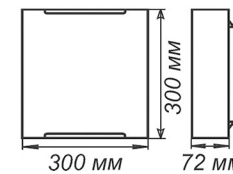

Артикул	Размер		Клипса
1005209268	300x300мм	1xE27, max 60Вт	штамп металл

Артикул	Размер		Подвес
1005253168	Ф410	1xE27, max 60Вт	шнур, дерево
1005253179	Ф410	1xE27, max 60Вт	лифт

Артикул	Размер		Клипса
1005209269	300x300мм	1xE27, max 60Вт	штамп металл

Артикул	Размер		Подвес
1005253192	Ф410	1xE27, max 60Вт	шнур, дерево
1005253195	Ф410	1xE27, max 60Вт	лифт

СЕРИЯ «КОЛОРИКА АДЕЛАЙН»

Артикул	Размер		Клипса
1005209270	300x300мм	1xE27, max 60Вт	штамп металл

Артикул	Размер		Подвес
1005253170	Ф410	1xE27, max 60Вт	Подвес
1005253181	Ф410	1xE27, max 60Вт	лифт

Артикул	Размер		Клипса
1005209267	300x300мм	1xE27, max 60Вт	штамп металл

Артикул	Размер		Подвес
1005253191	Ф410	1xE27, max 60Вт	шнур, дерево
1005253194	Ф410	1xE27, max 60Вт	лифт

Артикул	Размер		Клипса
1005209273	300x300мм	1xE27, max 60Вт	штамп металл

Артикул	Размер		Подвес
1005253190	Ф410	1xE27, max 60Вт	шнур, дерево
1005253193	Ф410	1xE27, max 60Вт	лифт