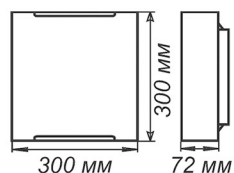

СЕРИЯ «КОЛОРИКА АДЕЛАЙН»

Артикул	Размер		Клипса
1030450403	300x300мм	1xE27, max 60Вт	штамп металл

Артикул	Размер		Подвес
1005253169	Ф410	1xE27, max 60Вт	шнур, дерево
1005253180	Ф410	1xE27, max 60Вт	лифт

Артикул	Размер		Клипса
1005209268	300x300мм	1xE27, max 60Вт	штамп металл

Артикул	Размер		Подвес
1005253168	Ф410	1xE27, max 60Вт	шнур, дерево
1005253179	Ф410	1xE27, max 60Вт	лифт

Артикул	Размер		Клипса
1005209269	300x300мм	1xE27, max 60Вт	штамп металл

Артикул	Размер		Подвес
1005253170	Ф410	1xE27, max 60Вт	Подвес
1005253181	Ф410	1xE27, max 60Вт	лифт

Артикул	Размер		Клипса
1005209267	300x300мм	1xE27, max 60Вт	штамп металл

Артикул	Размер		Подвес
1005253191	Ф410	1xE27, max 60Вт	шнур, дерево
1005253194	Ф410	1xE27, max 60Вт	лифт

Артикул	Размер		Клипса
1005209273	300x300мм	1xE27, max 60Вт	штамп металл

Артикул	Размер		Подвес
1005253190	Ф410	1xE27, max 60Вт	шнур, дерево
1005253193	Ф410	1xE27, max 60Вт	лифт