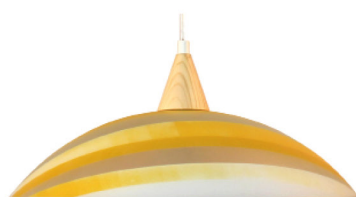

СЕРИЯ «КОЛОРИКА АДЕЛАЙН»

Артикул	Размер		Клипса
1030450403	300x300мм	1xE27, max 60Вт	штамп металл

Артикул	Размер		Подвес
1005253169	Ф410	1xE27, max 60Вт	шнур, дерево
1005253180	Ф410	1xE27, max 60Вт	лифт

Артикул	Размер		Клипса
1005209268	300x300мм	1xE27, max 60Вт	штамп металл

Артикул	Размер		Подвес
1005253168	Ф410	1xE27, max 60Вт	шнур, дерево
1005253179	Ф410	1xE27, max 60Вт	лифт

Артикул	Размер		Клипса
1005209269	300x300мм	1xE27, max 60Вт	штамп металл

Артикул	Размер		Подвес
1005253192	Ф410	1xE27, max 60Вт	шнур, дерево
1005253195	Ф410	1xE27, max 60Вт	лифт

СЕРИЯ «КОЛОРИКА АДЕЛАЙН»

Артикул	Размер		Клипса
1005209270	300x300мм	1xE27, max 60Вт	штамп металл