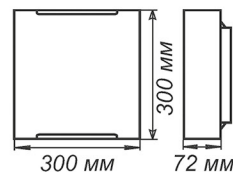

СЕРИЯ «КОЛОРИКА АДЕЛАЙН»

Артикул	Размер		Клипса
1030450403	300x300мм	1xE27, max 60Вт	штамп металл

Артикул	Размер		Подвес
1005253169	Ф410	1xE27, max 60Вт	шнур, дерево
1005253180	Ф410	1xE27, max 60Вт	лифт

Артикул	Размер		Клипса
1005209268	300x300мм	1xE27, max 60Вт	штамп металл

Артикул	Размер		Подвес
1005253168	Ф410	1xE27, max 60Вт	шнур, дерево
1005253179	Ф410	1xE27, max 60Вт	лифт

Артикул	Размер		Клипса
1005209269	300x300мм	1xE27, max 60Вт	штамп металл

Артикул	Размер		Подвес
1005253170	Ф410	1xE27, max 60Вт	Подвес
1005253181	Ф410	1xE27, max 60Вт	лифт

Артикул	Размер		Клипса
1005209267	300x300мм	1xE27, max 60Вт	штамп металл

Артикул	Размер		Подвес
1005253191	Ф410	1xE27, max 60Вт	шнур, дерево
1005253194	Ф410	1xE27, max 60Вт	лифт

Артикул	Размер		Клипса
1005209273	300x300мм	1xE27, max 60Вт	штамп металл

Артикул	Размер		Подвес
1005253190	Ф410	1xE27, max 60Вт	шнур, дерево
1005253193	Ф410	1xE27, max 60Вт	лифт