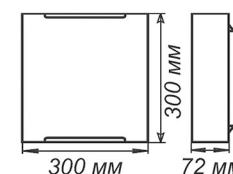

Артикул	Размер		Клипса
1005209268	300x300мм	1xE27, max 60Вт	штамп металл

Артикул	Размер		Подвес
1005253168	Ф410	1xE27, max 60Вт	шнур, дерево
1005253179	Ф410	1xE27, max 60Вт	лифт

Артикул	Размер		Клипса
1005209269	300x300мм	1xE27, max 60Вт	штамп металл

Артикул	Размер		Подвес
1005253192	Ф410	1xE27, max 60Вт	шнур, дерево
1005253195	Ф410	1xE27, max 60Вт	лифт

СЕРИЯ «КОЛОРИКА АДЕЛАЙН»

Артикул	Размер		Клипса
1005209270	300x300мм	1xE27, max 60Вт	штамп металл

Артикул	Размер		Подвес
1005253170	Ф410	1xE27, max 60Вт	Подвес
1005253181	Ф410	1xE27, max 60Вт	лифт

Артикул	Размер		Клипса
1005209267	300x300мм	1xE27, max 60Вт	штамп металл

Артикул	Размер		Подвес
1005253191	Ф410	1xE27, max 60Вт	шнур, дерево
1005253194	Ф410	1xE27, max 60Вт	лифт

Артикул	Размер		Клипса
1005209273	300x300мм	1xE27, max 60Вт	штамп металл

Артикул	Размер		Подвес
1005253190	Ф410	1xE27, max 60Вт	шнур, дерево
1005253193	Ф410	1xE27, max 60Вт	лифт