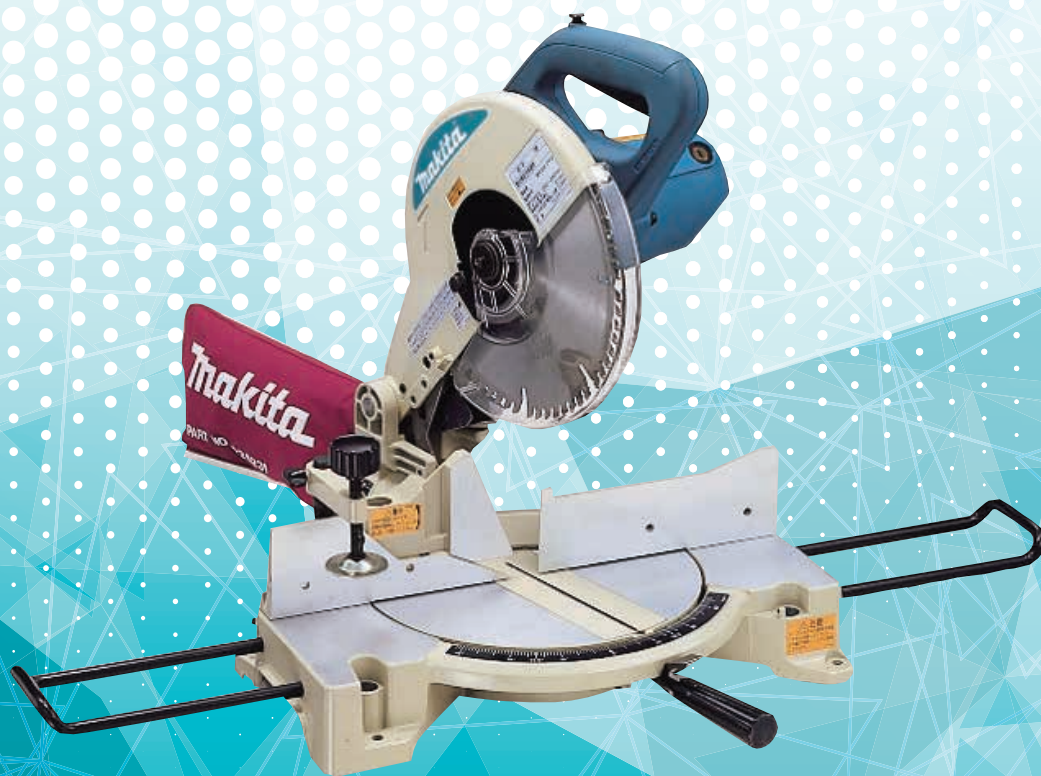

Makita®

 220 В

Торцовочная маятниковая
пила с диском Ø260 мм

LS1040N

НОВИНКА

LS1040N

Мощная маятниковая пила Ø 255/260 мм с прямым приводом для плавной работы.

Особенности модели:

- Мощный двигатель 1650 Вт с прямым приводом для плавной работы.
- Механизм смены угла 0-45° влево и 0-52° вправо.
- 9 предустановок: 0°; 15°, 22,5°, 30°, 45° вправо и влево.
- Угол наклона 0-45° влево.
- Электрический тормоз двигателя.
- Лёгкий вес.

Функции и технологии:

-  Двойная защитная изоляция
-  Косой рез влево 45°
-  Система пылеудаления
-  Электрический тормоз двигателя

*Технические характеристики:

Потребляемая мощность:	1 650 Вт
Диаметр диска:	255-260 мм
Посадка диска:	30 мм
Регулировка угла основания:	
Угол наклона:	45° влево / 52° вправо
Глубина распила:	0-45° влево
наклон 90°	90.5 x 95 мм
наклон 45°	90.5 x 67 мм
Частота холостого хода:	4 600 мин ⁻¹
Габаритные размеры (ДхШхВ):	530 x 476 x 532 мм
Вес:	11 кг
Шнур питания:	2.5 м