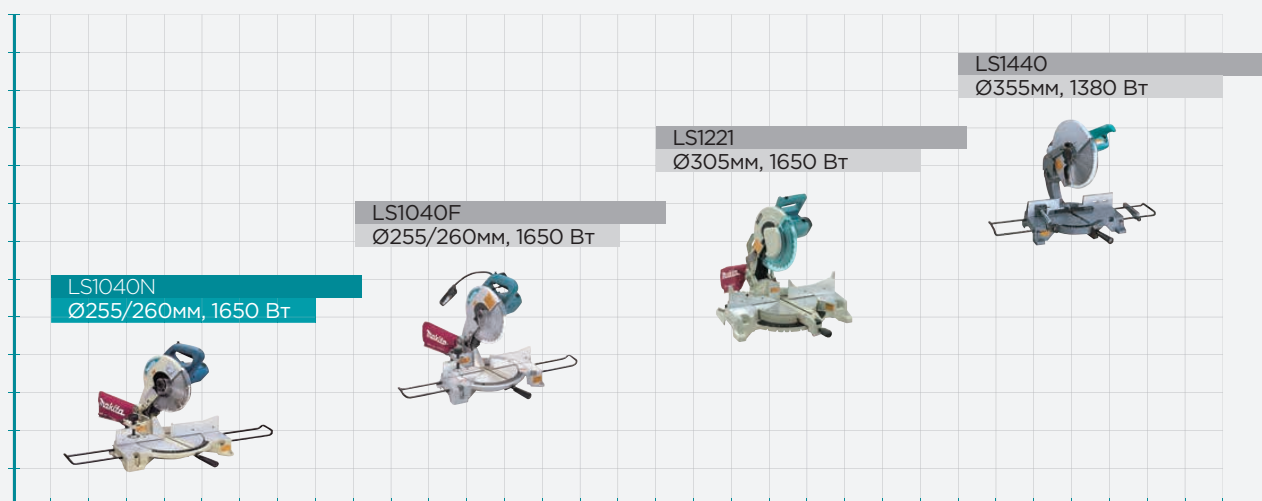

Makita®

 220 В

Торцовочная маятниковая
пила с диском Ø260 мм

LS1040N

НОВИНКА

LS1040N

Мощная маятниковая пила Ø 255/260 мм с прямым приводом для плавной работы.

Особенности модели:

- Мощный двигатель 1650 Вт с прямым приводом для плавной работы.
- Механизм смены угла 0-45° влево и 0-52° вправо.
- 9 предустановок: 0°; 15°, 22,5°, 30°, 45° вправо и влево.
- Угол наклона 0-45° влево.
- Электрический тормоз двигателя.
- Лёгкий вес.

Функции и технологии:

-  Двойная защитная изоляция
-  Косой рез влево 45°
-  Система пылеудаления
-  Электрический тормоз двигателя

*Технические характеристики:

Потребляемая мощность:	1 650 Вт
Диаметр диска:	255-260 мм
Посадка диска:	30 мм
Регулировка угла основания:	
Угол наклона:	45° влево / 52° вправо
Глубина распила:	0-45° влево
наклон 90°	90.5 x 95 мм
наклон 45°	90.5 x 67 мм
Частота холостого хода:	4 600 мин ⁻¹
Габаритные размеры (ДхШхВ):	530 x 476 x 532 мм
Вес:	11 кг
Шнур питания:	2.5 м

*Стандартный комплект поставки:

Пильный диск Ø 260 мм	x1
Пылесборник	x1
Винтовой зажим	x1
Боковые опоры	x1
Ключ	x1
Регулировочный треугольник	x1
Противонаклонная пластина	x1

Рекомендуемые аксессуары для торцовочной маятниковой пилы LS1040N