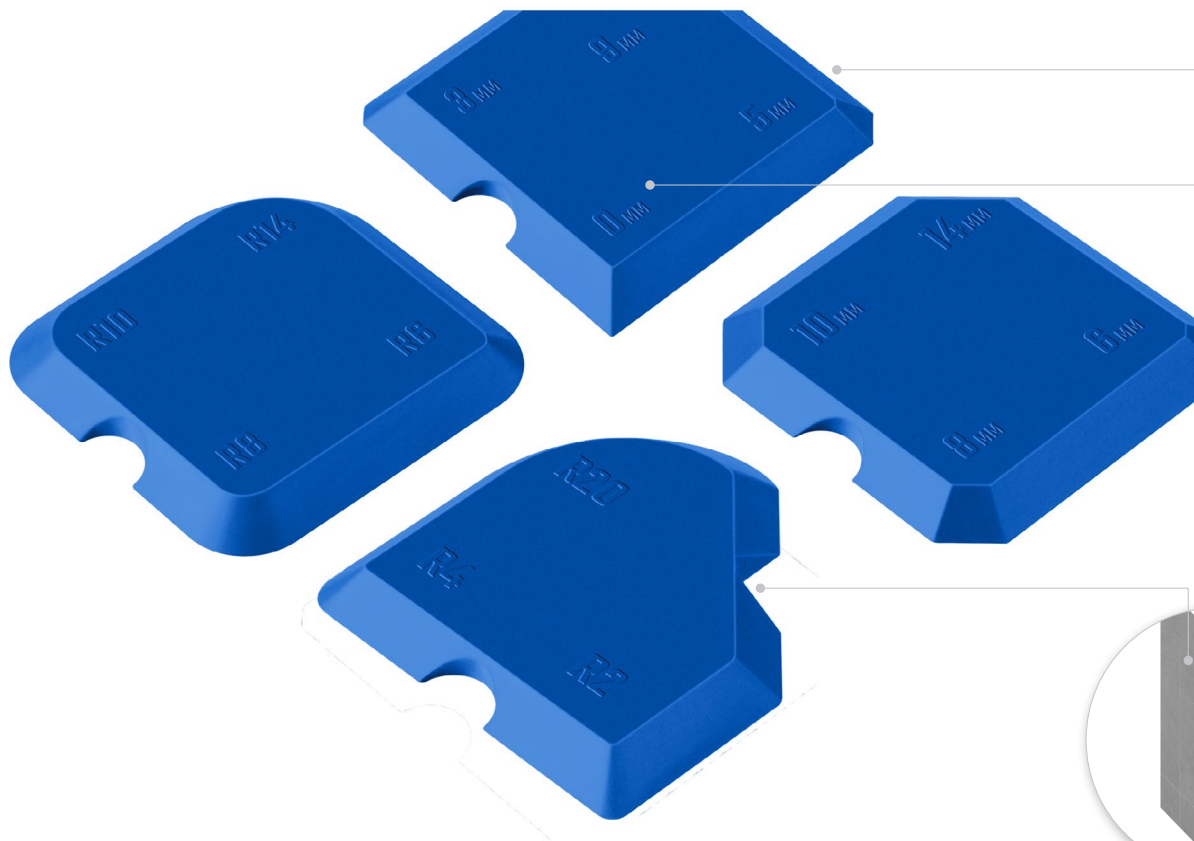

Набор специальных шпателей для формовки швов

16 в 4

Незаменимый инструмент для всех, кто работает с герметиком и занимается отделочными работами внутри помещений. 16 профилей помогут быстро формировать ровные и гладкие швы между плитками или другими отделочными материалами. Прочный износостойкий материал позволяет использовать шпатели многократно.

ИДЕАЛЬНЫЕ ШВЫ

арт. 1015-H4

Набор специальных шпателей для формовки швов

16 рабочих профилей

Профиль для внешних углов

- Не царапает поверхность
- Высококачественный эластичный материал
- Эргономичная форма

| Кол-во в наборе, шт. | Размер шпателя, см | Габариты упаковки, см | Вес в упаковке, г | Артикул |
|----------------------|--------------------|-----------------------|-------------------|---------|
| 4 | 4.5 x 4.5 x 0.5 | 27 x 10 x 0.6 | 50 | 1015-H4 |

Упаковка:
картонный хедер
+ пакет