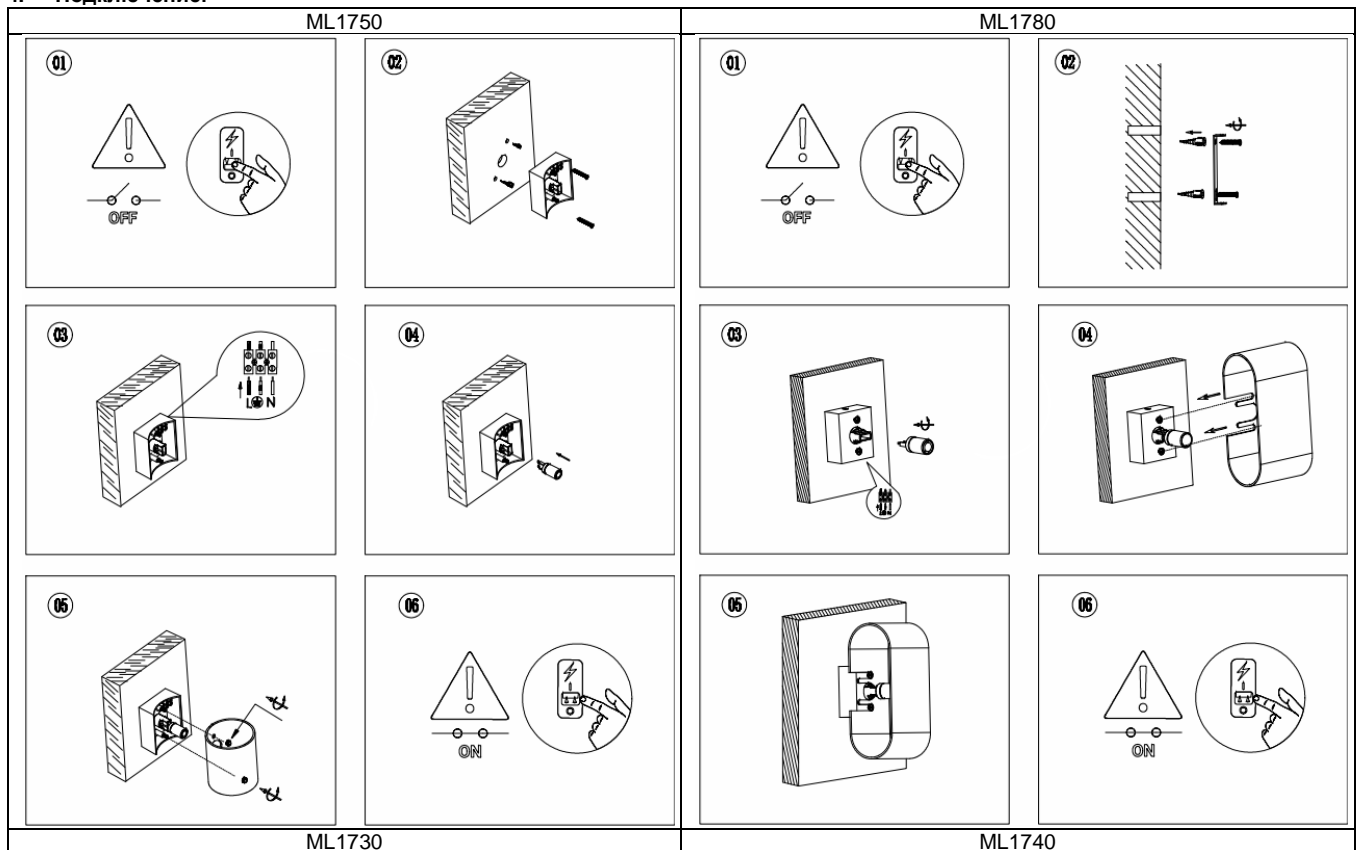

1. Описание

- 1.1 Светильник предназначен для общего и дополнительного освещения помещений офисов, административных зданий, помещений общественного питания, жилых помещений, рабочих мест, прикроватного освещения и пр.
- 1.2 Светильники ML1730, ML1740 предназначены для использования с галогенными, энергосберегающими или светодиодными лампами с цоколем GU10 рассчитанными для использования в сетях переменного тока с номинальным напряжением 230В, и имеющими мощность, не превышающую 35Вт (лампа не входит в комплект поставки).
- 1.3 Светильники ML1750, ML1780 предназначены для использования со светодиодными лампами с цоколем G9, рассчитанными для использования в сетях переменного тока с номинальным напряжением 230В, и имеющими мощность, не превышающую 15Вт (лампа не входит в комплект поставки).

2. Технические характеристики:

Модель	ML1730	ML1740	ML1750	ML1780
Напряжение питания, В		230		
Частота, Гц		50		
Патрон		GU10		G9
Тип лампы		Светодиодная, энергосберегающая, галогенная		Светодиодная
Максимальная мощность лампы		35Вт		15Вт
Размеры корпуса, мм		См. на упаковке		
Материал корпуса		Алюминий		
Температура эксплуатации		0...+40 °С		
Климатическое исполнение		УХЛ4		
Защита от пыли и влаги		IP20		
Класс защиты		I		
Цвет корпуса		См. на упаковке		

3. Комплектация

- 3.1 Светильник.
- 3.2 Клеммная колодка.
- 3.3 Инструкция по эксплуатации.
- 3.4 Коробка упаковочная.

4. Подключение.