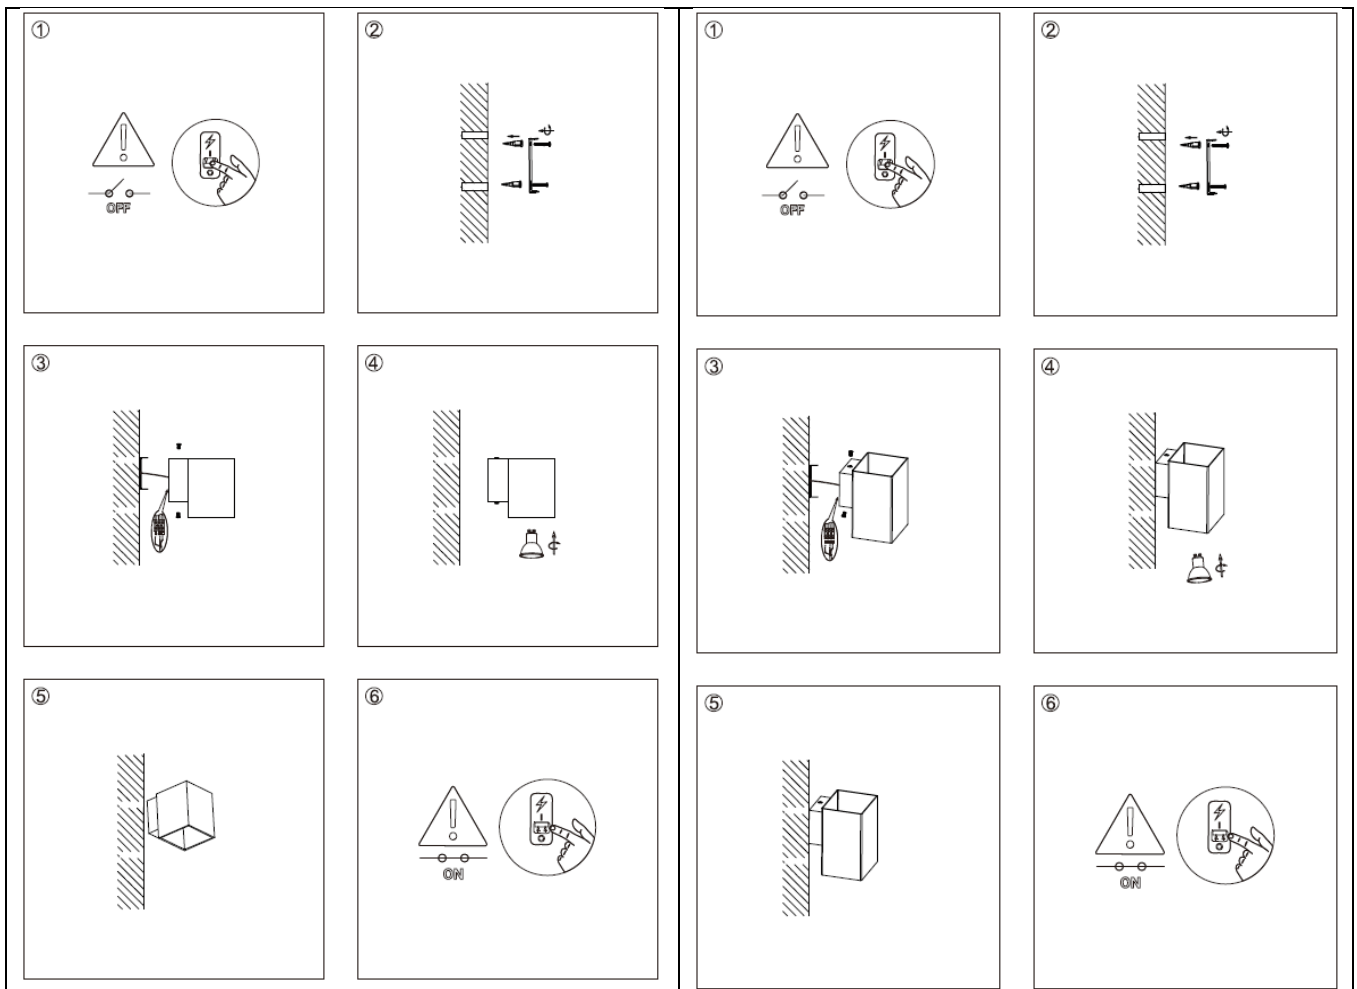

- 4.1 Соедините провода питающей сети с проводами, идущими на светильник. Подключите коричневый провод светильника к фазному контакту, а синий провод к контакту нейтрали питающей сети при помощи клеммной колодки (в комплекте поставки).
- 4.2 Закрепите светильник на монтажной поверхности при помощи саморезов.
- 4.3 Вставьте лампу в патрон.
- 4.4 Включите питание.
5. **5. Меры предосторожности.**
- 5.1 К работе со светильником допускаются лица, имеющие группу допуска по электробезопасности не ниже III.
- 5.2 Не вскрывайте корпус светильника, это может привести к повреждению внутренних частей конструкции светильника.
- 5.3 Радиоактивные и ядовитые вещества в состав светильника не входят.
- 5.4 Изделие предназначено для использования только внутри помещений.
6. Все работы со светильником выполняются только при отключенном напряжении питания.
- 6.1 Все работы по обслуживанию светильника осуществлять только при выключенном электропитании.
- 6.2 Протирку светильника от пыли производить мягкой тканью по мере необходимости. При загрязнении светильника использовать растворитель запрещено, используйте влажную тряпку или обычный ластик.
- 6.3 Замену лампы осуществлять по мере необходимости.
14. **7. Характерные неисправности и методы их устранения**

Внешние проявления и дополнительные признаки неисправности	Вероятная причина	Метод устранения
При включении питания светильник не работает	Отсутствует напряжение в питающей сети	Проверьте наличие напряжения питающей сети и, при необходимости, устраните неисправность
	Неправильная схема подключения	Проверьте схему подключения и устраните неисправность
	Плохой контакт	Проверьте контакты в схеме подключения и устраните неисправность
	Поврежден питающий кабель	Проверьте целостность цепей и целостность изоляции
	Перегорела лампа в светильнике	Замените лампу

1. **8. Хранение**
   Светильники хранятся в картонных коробках в ящиках или на стеллажах в сухих отапливаемых помещениях.
2. **9. Транспортировка**
   Светильник в упаковке пригоден для транспортировки автомобильным, железнодорожным, морским или авиационным транспортом.
3. **10. Утилизация**
   Светильник утилизируется в соответствии с правилами утилизации бытовой электронной техники.
4. **11. Сертификация**
   Продукция сертифицирована на соответствие требованиям ТР ТС 004/2011 «О безопасности низковольтного оборудования», ТР ЕАЭС 037/2016 «Об ограничении применения опасных веществ в изделиях электротехники и радиоэлектроники». Продукция изготовлена в соответствии с Директивами 2014/35/EU «Низковольтное оборудование».
5. **12. Информация об изготовителе и дата производства**
   Сделано в Китае. Изготовитель: «NINGBO YUSING LIGHTING CO., LTD» Китай, No.1199, MINGGUANG RD.JIANGSHAN TOWN, NINGBO, CHINA/Нинбо Юсинг Лайтинг, Ко., № 1199, Мингван Роуд, Цзяншань Таун, Нинбо, Китай. Филиалы завода-изготовителя: