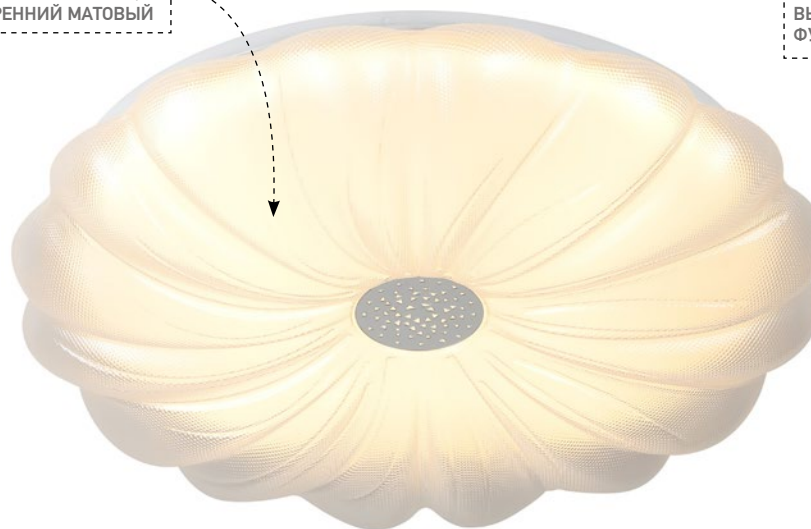

Стильные потолочные светильники серии Sunny – идеальное решение для вашего интерьера

Матовый белый рассеиватель обеспечивает мягкое и равномерное освещение, создавая уютную атмосферу. Металлический обод с модным рельефом и изысканным комбинированным окрашиванием (выберите между нежным белым и шампань или стильным черным и золотом) добавит изюминку в любой интерьер.

Артикул	Модель	Мощность, Вт	Цветовая температура	Управление	Размер, мм	Цвет товара
Б0070194	SPB-6 Bella 48W-3К-6,5К ВК без ДУ	48	3000-6500К	регулировка выключателем	400*400*70	черный+золотой

БЫТОВЫЕ СВЕТОДИОДНЫЕ СВЕТИЛЬНИКИ **SPB-6 Muze**

НОВИНКА

регулируемая
цветовая
температура

IP20

ЗАПОМИНАНИЕ
НАСТРОЕК

ВНЕШНИЙ ПРОЗРАЧНЫЙ
ФАКТУРНЫЙ ПЛАФОН,
ВНУТРЕННИЙ МАТОВЫЙ

ВЫБОР ЦВЕТОВОЙ
ТЕМПЕРАТУРЫ С ПОМОЩЬЮ
ВЫКЛЮЧАТЕЛЯ. С
ФУНКЦИЕЙ ПАМЯТИ 84W

Создайте идеальную атмосферу с серией светильников Muze, которые станут украшением вашего интерьера. Уникальный плафон – это сочетание прозрачного фактурного стекла снаружи, которое придает изысканность, и матового стекла внутри, обеспечивающего мягкое, приятное для глаз свечение

Артикул	Модель	Мощность, Вт	Цветовая температура	Управление	Размер, мм	Цвет товара
Б0070190	SPB-6 Muze 84W-3К-6,5К WH+CH без ДУ	84	3000-6500К	регулировка выключателем	490*490*85	прозрачный+хром

БЫТОВЫЕ СВЕТОДИОДНЫЕ СВЕТИЛЬНИКИ **SPB-6 Chester**