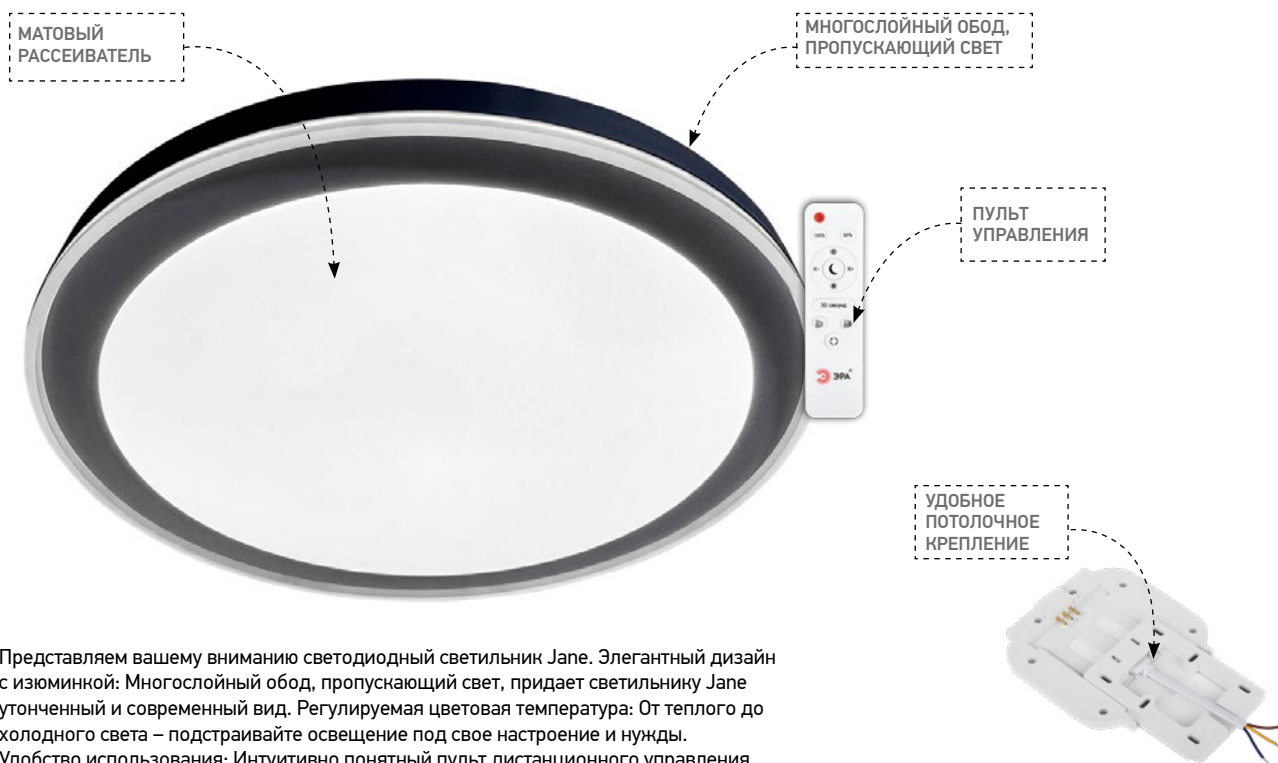

БЫТОВЫЕ СВЕТОДИОДНЫЕ СВЕТИЛЬНИКИ **SPB-6 Jane**

НОВИНКА

РЕГУЛИРУЕМАЯ ЯРКОСТЬ

6500 3000
регулируемая цветовая температура

ТАЙМЕР ВЫКЛЮЧЕНИЯ

ЗАПОМИНАНИЕ НАСТРОЕК

IP20

Представляем вашему вниманию светодиодный светильник Jane. Элегантный дизайн с изюминкой: Многослойный обод, пропускающий свет, придает светильнику Jane утонченный и современный вид. Регулируемая цветовая температура: От теплого до холодного света – подстраивайте освещение под свое настроение и нужды. Удобство использования: Интуитивно понятный пульт дистанционного управления делает настройку света максимально простой.

Артикул	Модель	Мощность, Вт	Цветовая температура	Управление	Размер, мм	Цвет товара
Б0070184	SPB-6 Jane 86W-3К-6,5К-RC WH+GR с ДУ	ЭРА	86	3000-6500К	ДУ	460*460*65

БЫТОВЫЕ СВЕТОДИОДНЫЕ СВЕТИЛЬНИКИ **SPB-6 Slim Mystery**