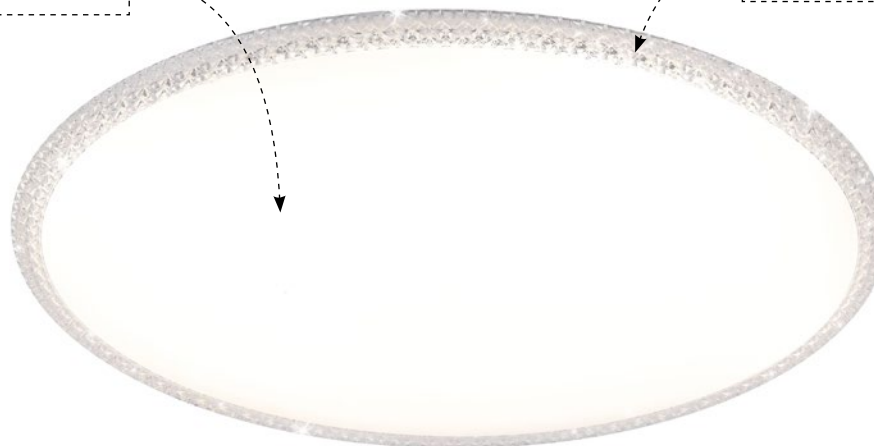

НОВИНКА

IP20

ЗАПОМИНАНИЕ
НАСТРОЕК

МАТОВЫЙ
РАССЕИВАТЕЛЬ

РЕЛЬЕФНЫЙ ОБОД,
НАПОМИНАЮЩИЙ
КРИСТАЛЛЫ С ОГРАНКОЙ

УДОБНОЕ
ПОТОЛОЧНОЕ
КРЕПЛЕНИЕ

Представляем вам новую серию светильников Slim Mystery – идеальное сочетание элегантности и функциональности. В серии представлены модели мощностью 24W, 36W, 45W и 70W, все с приятным нейтральным светом 5000K, который создает комфортную и естественную атмосферу.