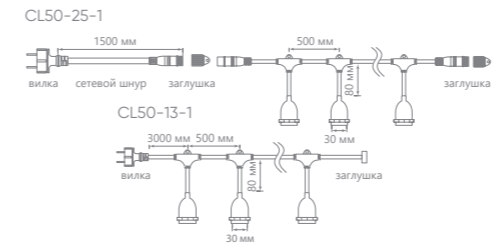

CL50-13-1, CL50-25-1, LD271

Праздничное освещение – белт-лайт 230V

Расстояние между лампами: 50см
 Материал провода – медь.
 Материал патрона – латунь.
 Сетевой шнур сечением 2x0,5 мм²
 Материал – каучук, медь, ПВХ, латунь

IP65	каучук + ПВХ	E27	230V	-40°C...+70°C	12 месяцев
СТЕПЕНЬ ЗАЩИТЫ	МАТЕРИАЛ	ПАТРОН			ГАРАНТИЯ

CL50-13-1
 CL50-25-1
 Видео на
[youtube.com](https://www.youtube.com)

Модель	Артикул	Цвет	Максимальная нагрузка на 1 патрон, Вт	Длина изделия, м	Длина провода, м	Бобина, м	Количество патронов	Номинальный ток, А
CL50-13-1	41826	черный	40	13	3	10	20	8
CL50-25-1	41866		16	25	1,5	25	50	8

*использовать со светодиодными лампами для гирлянд на стр. 53-61

арт. 48169

арт. 48168

Соединители-коннекторы для белт-лайта

Модель	Артикул	Цвет	Длина изделия (Д*Ш*В), мм	Номинальный ток, А	Степень защиты	Материал
LD271	48168	черный	60*30*20	16	IP44	пластик, сплав латуни
LD271	48169	белый	60*30*20	16	IP44	пластик, сплав латуни