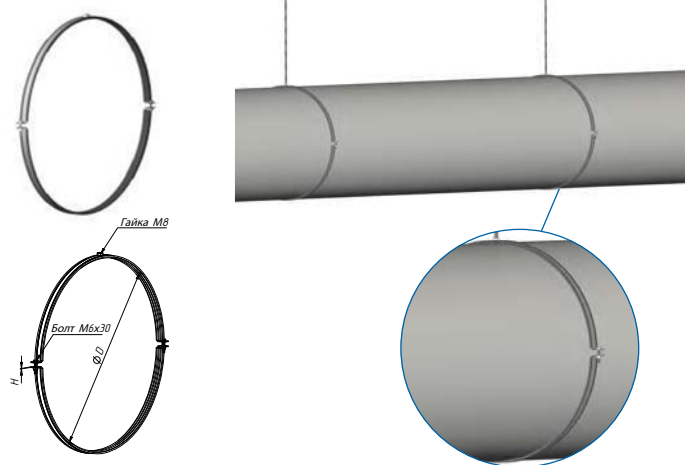

ХОМУТ ВЕНТИЛЯЦИОННЫЙ

ХВ

ПРИМЕНЕНИЕ:

- Двухэлементный трубный хомут со звукоизолирующей вставкой для крепления пластиковых и стальных цилиндрических воздухопроводов

ХАРАКТЕРИСТИКИ:

- Сталь - 08Гс.
- Покрытие: электрохимическое (гальваническое) оцинкование, термодиффузия

ПРЕИМУЩЕСТВА:

- Простая адаптация к поверхностям воздухопроводов благодаря наличию двух винтов
- Звукоизолирующая вставка имеет оптимальную форму и не отходит от поверхности хомута в процессе регулировки положения трубы