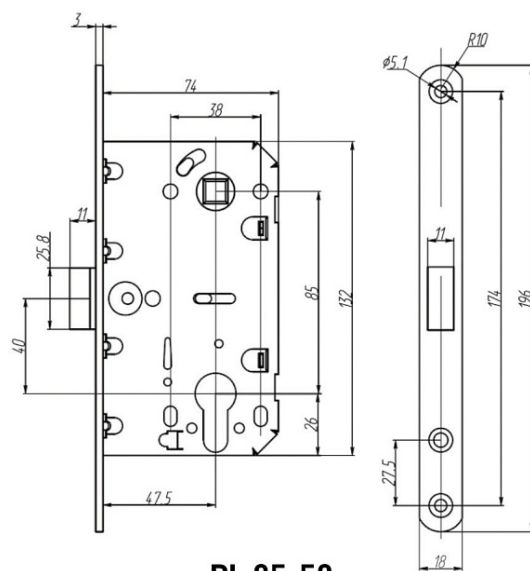

ГАБАРИТЫ И ВЕС

Вес (брутто) 0.4

УПАКОВКА

Индивидуальная упаковка Мешок
Штук в коробке 30

ОПИСАНИЕ

Универсальный врезной замок для установки на деревянные межкомнатные двери. Материал - сталь, гальваническое покрытие. Удаление ключевого отверстия - 50 мм. Межосевое расстояние - 85 мм. Овальная торцевая планка. Ширина планки - 18мм. Габариты корпуса - 132*74*15 мм. Зашелка из ударопрочного пластика. Цилиндровый механизм в комплект не входит.