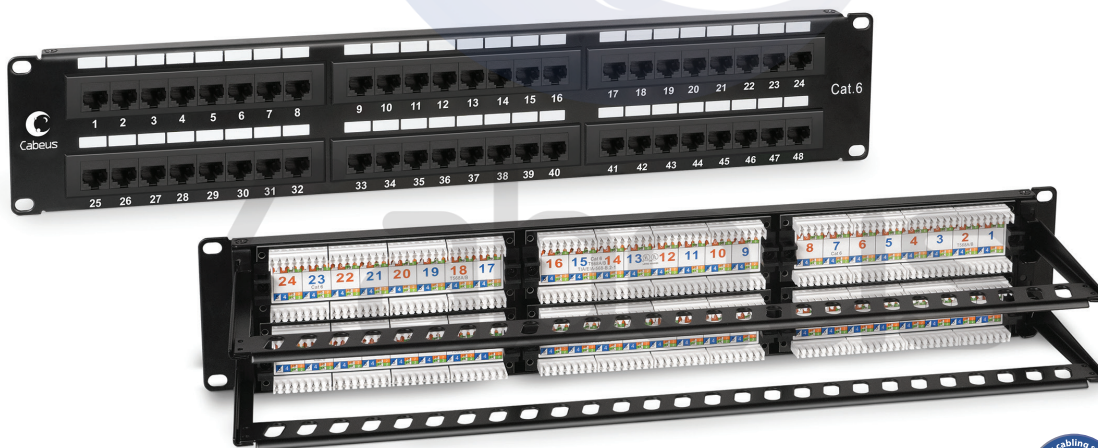

## Категория 5е, высокой плотности портов

- Категория 5е
- Количество портов 48 (RJ45/8p8c)
- Высота 1U
- Контакты Dual IDC
- Встроенные задние кабельные органайзеры
- Монтируется в стандартные 19" шкафы и стойки
- Системная гарантия 25 лет

 Код для заказа **7487c**

 Артикул **PLHD-48-Cat.5e-Dual IDC**

 Наименования **Патч-панель высокой плотности 19" Высота (1U), 48 портов RJ-45, категория 5е, Dual IDC**

## Категория 6

- Категория 6
- Количество портов 48 (RJ45/8p8c)
- Высота 2U
- Контакты Dual IDC
- Места под маркировку портов
- Задние кабельные органайзеры
- Монтируется в стандартные 19" шкафы и стойки
- Системная гарантия 25 лет

 Код для заказа **7447c**

 Артикул **PL-48-Cat.6-Dual IDC**

 Наименования **Патч-панель 19" (2U), 48 портов RJ-45, категория 6, Dual IDC, с задним кабельным организатором**