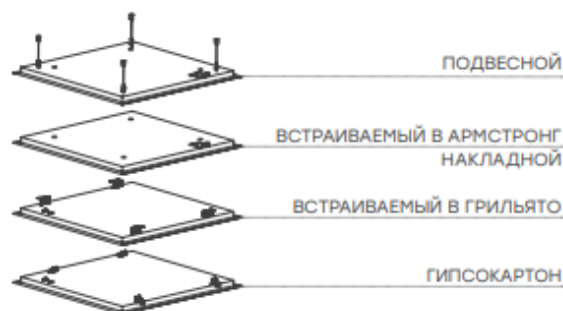

Виды монтажа: подвесной, накладной, встраиваемый в потолки Армстронг, Грильято и в гипсокартон.

Базовый цвет: белый.

Отсканируйте QR-код, чтобы получить больше информации.

Наименование	АВРОРА/AVRORA				
Размер (ДхШхВ), мм	295x595x25		595x595x25		1195x295x25
Мощность, Вт	14	16	28	32	38
Световой поток CRI > 80, лм ГОСТ 34819	1600	1800	3350	3850	4550
Световой поток CRI > 90, лм ГОСТ 34819	1500	1700	3250	3550	4250
Энергоэффективность CRI > 80, лм/Вт	> 120	> 120	> 120	> 120	> 120
Цветовая температура, К	3000 4000 5000 6500				
Степень защиты, IP по ГОСТ 14254-2015	IP20				