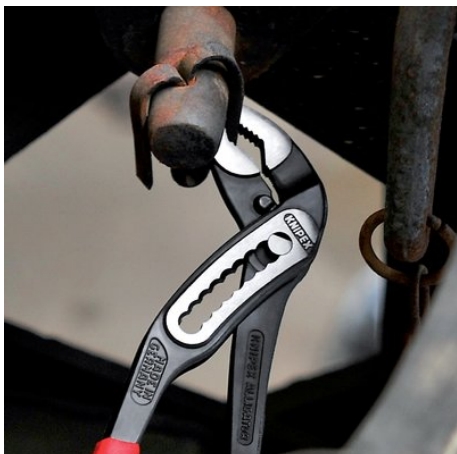

Информация о продукции

88 02 300

KNIPEX Alligator®

Клещи сантехнические

DIN ISO 8976

- Удобный доступ к детали благодаря тонкой конструкции головки и шарнира
- Больше производительности и удобства в работе по сравнению с обычными сантехническими клещами аналогичной длины: 9-ступенчатая регулировка и увеличенная на 30 % захватная способность
- функция смыкания губок, которая облегчает работу в узких и труднодоступных местах
- захватные губки со специально закаленными зубцами твердостью примерно 61 HRC: надежный захват - надолго!
- коробчатый шарнир: высокая стабильность благодаря двум направляющим
- Прочная конструкция, устойчивы к загрязнениям; особенно подходят для работ вне помещения
- Специальный механизм предотвращает защемление пальцев
- Хромованадиевая сталь, кованая, многократно закаленная в масле

назначения

Номер артикула	88 02 300
EAN	4003773029151
Клещи	фосфатированные, черного цвета
Головка	полированная
Ручки	с двухкомпонентными рукоятками
Вес	565 g
Размеры	300 x 56 x 24 mm
Норма	DIN ISO 8976
Reach	нет
RohS	нет

Технические атрибуты

Позиции установки	9
параметры для труб дюймы (диаметр)	Ø 2 3/4
Диапазон для гаек, размер под ключ	60 mm
Параметры для труб (диаметр)	Ø 70 mm

eCl@ss 5.1.4	21040301
ETIM 5.0	EC000164
ETIM 6.0	EC000164
proficl@ss 6.0	AAA936c004
UNSPSC 13.1	27112111

Возможны технические изменения и ошибки

Самофиксация на трубах и гайках: инструмент не соскальзывает с детали; все прилагаемое усилие может быть направлено на вращение детали; не требуется плотное сжатие ручек, в результате усилий затрачивается меньше