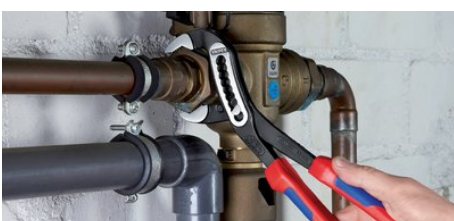

Информация о продукции

88 02 300

KNIPEX Alligator®

Клещи сантехнические

DIN ISO 8976

- Удобный доступ к детали благодаря тонкой конструкции головки и шарнира
- Больше производительности и удобства в работе по сравнению с обычными сантехническими клещами аналогичной длины: 9-ступенчатая регулировка и увеличенная на 30 % захватная способность
- функция смыкания губок, которая облегчает работу в узких и труднодоступных местах
- захватные губки со специально закаленными зубцами твердостью примерно 61 HRC: надежный захват - надолго!
- коробчатый шарнир: высокая стабильность благодаря двум направляющим
- Прочная конструкция, устойчивы к загрязнениям; особенно подходят для работ вне помещения
- Специальный механизм предотвращает защемление пальцев
- Хромованадиевая сталь, кованая, многократно закаленная в масле

Возможны технические изменения и ошибки

Самофиксация на трубах и гайках: инструмент не соскальзывает с детали; все прилагаемое усилие может быть направлено на вращение детали; не требуется плотное сжатие ручек, в результате усилий затрачивается меньше