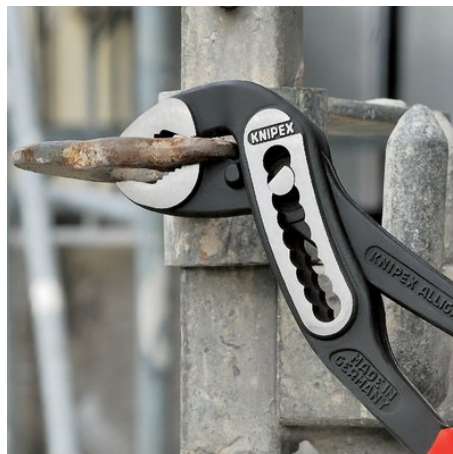

Информация о продукции

88 02 300

KNIPEX Alligator®

Клещи сантехнические

DIN ISO 8976

- Удобный доступ к детали благодаря тонкой конструкции головки и шарнира
- Больше производительности и удобства в работе по сравнению с обычными сантехническими клещами аналогичной длины: 9-ступенчатая регулировка и увеличенная на 30 % захватная способность
- функция смыкания губок, которая облегчает работу в узких и труднодоступных местах
- захватные губки со специально закаленными зубцами твердостью примерно 61 HRC: надежный захват - надолго!
- коробчатый шарнир: высокая стабильность благодаря двум направляющим
- Прочная конструкция, устойчивы к загрязнениям; особенно подходят для работ вне помещения
- Специальный механизм предотвращает защемление пальцев
- Хромованадиевая сталь, кованая, многократно закаленная в масле

назначения

Номер артикула	88 02 300
EAN	4003773029151
Клещи	фосфатированные, черного цвета
Головка	полированная
Ручки	с двухкомпонентными рукоятками
Вес	565 g
Размеры	300 x 56 x 24 mm
Норма	DIN ISO 8976
Reach	нет
RohS	нет

Технические атрибуты

Позиции установки	9
параметры для труб дюймы (диаметр)	Ø 2 3/4
Диапазон для гаек, размер под ключ	60 mm
Параметры для труб (диаметр)	Ø 70 mm

eCl@ss 5.1.4	21040301
ETIM 5.0	EC000164
ETIM 6.0	EC000164
proficl@ss 6.0	AAA936c004
UNSPSC 13.1	27112111

Возможны технические изменения и ошибки

Самофиксация на трубах и гайках: инструмент не соскальзывает с детали; все прилагаемое усилие может быть направлено на вращение детали; не требуется плотное сжатие ручек, в результате усилий затрачивается меньше