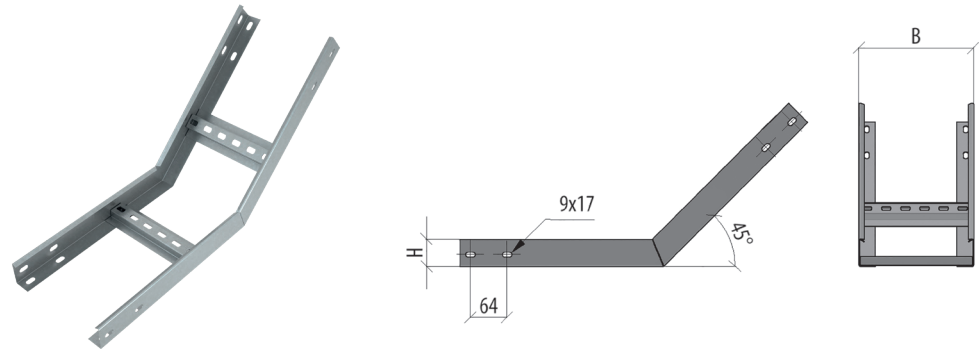

УГОЛ ВЕРТИКАЛЬНЫЙ ВНУТРЕННИЙ ЛЕСТНИЧНЫЙ 45° «БЫСТРЫЙ МОНТАЖ»

LNLS45

Используется для направления кабельной трассы вверх под углом 45°. Единица измерения: шт. (штука). Кратность: 1 шт.

Артикул	Наименование	H	B	S	T	SZ	HD	RAL
LNLS45-50-100-1.2	Угол лестничный верт. внутр. 45 гр. 50x100x1,2 мм "Быстрый монтаж"	50	100	1,2	1,20	L011749	L019008	L019029
LNLS45-50-150-1.2	Угол лестничный верт. внутр. 45 гр. 50x150x1,2 мм "Быстрый монтаж"	50	150	1,2	1,28	L011750	L019009	L019030
LNLS45-50-200-1.2	Угол лестничный верт. внутр. 45 гр. 50x200x1,2 мм "Быстрый монтаж"	50	200	1,2	1,35	L07003	L019010	L019031
LNLS45-50-300-1.2	Угол лестничный верт. внутр. 45 гр. 50x300x1,2 мм "Быстрый монтаж"	50	300	1,2	1,51	L07004	L019011	L019032
LNLS45-50-400-1.2	Угол лестничный верт. внутр. 45 гр. 50x400x1,2 мм "Быстрый монтаж"	50	400	1,2	1,66	L07005	L019012	L019033
LNLS45-50-500-1.2	Угол лестничный верт. внутр. 45 гр. 50x500x1,2 мм "Быстрый монтаж"	50	500	1,2	1,81	L07006	L019013	L019034
LNLS45-50-600-1.2	Угол лестничный верт. внутр. 45 гр. 50x600x1,2 мм "Быстрый монтаж"	50	600	1,2	1,96	L07007	L019014	L019035
LNLS45-80-100-1.2	Угол лестничный верт. внутр. 45 гр. 80x100x1,2 мм "Быстрый монтаж"	80	100	1,2	1,57	L011751	L019015	L019036
LNLS45-80-150-1.2	Угол лестничный верт. внутр. 45 гр. 80x150x1,2 мм "Быстрый монтаж"	80	150	1,2	1,65	L011752	L019016	L019037
LNLS45-80-200-1.2	Угол лестничный верт. внутр. 45 гр. 80x200x1,2 мм "Быстрый монтаж"	80	200	1,2	1,72	L07008	L019017	L019038
LNLS45-80-300-1.2	Угол лестничный верт. внутр. 45 гр. 80x300x1,2 мм "Быстрый монтаж"	80	300	1,2	1,88	L07009	L019018	L019039
LNLS45-80-400-1.2	Угол лестничный верт. внутр. 45 гр. 80x400x1,2 мм "Быстрый монтаж"	80	400	1,2	2,03	L07010	L019019	L019040
LNLS45-80-500-1.2	Угол лестничный верт. внутр. 45 гр. 80x500x1,2 мм "Быстрый монтаж"	80	500	1,2	2,18	L07011	L019020	L019041
LNLS45-80-600-1.2	Угол лестничный верт. внутр. 45 гр. 80x600x1,2 мм "Быстрый монтаж"	80	600	1,2	2,33	L07012	L019021	L019042
LNLS45-100-100-1.2	Угол лестничный верт. внутр. 45 гр. 100x100x1,2 мм "Быстрый монтаж"	100	100	1,2	1,81	L011753	L019022	L019043
LNLS45-100-150-1.2	Угол лестничный верт. внутр. 45 гр. 100x150x1,2 мм "Быстрый монтаж"	100	150	1,2	1,89	L011754	L019023	L019044
LNLS45-100-200-1.2	Угол лестничный верт. внутр. 45 гр. 100x200x1,2 мм "Быстрый монтаж"	100	200	1,2	1,96	L07013	L019024	L019045
LNLS45-100-300-1.2	Угол лестничный верт. внутр. 45 гр. 100x300x1,2 мм "Быстрый монтаж"	100	300	1,2	2,11	L07014	L019025	L019046
LNLS45-100-400-1.2	Угол лестничный верт. внутр. 45 гр. 100x400x1,2 мм "Быстрый монтаж"	100	400	1,2	2,27	L07015	L019026	L019047
LNLS45-100-500-1.2	Угол лестничный верт. внутр. 45 гр. 100x500x1,2 мм "Быстрый монтаж"	100	500	1,2	2,42	L07016	L019027	L019048
LNLS45-100-600-1.2	Угол лестничный верт. внутр. 45 гр. 100x600x1,2 мм "Быстрый монтаж"	100	600	1,2	2,57	L07017	L019028	L019049
LNLS45-50-100-1.5	Угол лестничный верт. внутр. 45 гр. 50x100x1,5 мм "Быстрый монтаж"	50	100	1,5	1,50	L011794	L019050	L019071
LNLS45-50-150-1.5	Угол лестничный верт. внутр. 45 гр. 50x150x1,5 мм "Быстрый монтаж"	50	150	1,5	1,59	L011811	L019051	L019072
LNLS45-50-200-1.5	Угол лестничный верт. внутр. 45 гр. 50x200x1,5 мм "Быстрый монтаж"	50	200	1,5	1,68	L07018	L019052	L019073
LNLS45-50-300-1.5	Угол лестничный верт. внутр. 45 гр. 50x300x1,5 мм "Быстрый монтаж"	50	300	1,5	1,87	L07019	L019053	L019074
LNLS45-50-400-1.5	Угол лестничный верт. внутр. 45 гр. 50x400x1,5 мм "Быстрый монтаж"	50	400	1,5	2,06	L07020	L019054	L019075
LNLS45-50-500-1.5	Угол лестничный верт. внутр. 45 гр. 50x500x1,5 мм "Быстрый монтаж"	50	500	1,5	2,24	L07021	L019055	L019076
LNLS45-50-600-1.5	Угол лестничный верт. внутр. 45 гр. 50x600x1,5 мм "Быстрый монтаж"	50	600	1,5	2,43	L07022	L019056	L019077
LNLS45-80-100-1.5	Угол лестничный верт. внутр. 45 гр. 80x100x1,5 мм "Быстрый монтаж"	80	100	1,5	1,96	L011820	L019057	L019078
LNLS45-80-150-1.5	Угол лестничный верт. внутр. 45 гр. 80x150x1,5 мм "Быстрый монтаж"	80	150	1,5	2,06	L011828	L019058	L019079
LNLS45-80-200-1.5	Угол лестничный верт. внутр. 45 гр. 80x200x1,5 мм "Быстрый монтаж"	80	200	1,5	2,15	L07023	L019059	L019080
LNLS45-80-300-1.5	Угол лестничный верт. внутр. 45 гр. 80x300x1,5 мм "Быстрый монтаж"	80	300	1,5	2,33	L07024	L019060	L019081
LNLS45-80-400-1.5	Угол лестничный верт. внутр. 45 гр. 80x400x1,5 мм "Быстрый монтаж"	80	400	1,5	2,52	L07025	L019061	L019082
LNLS45-80-500-1.5	Угол лестничный верт. внутр. 45 гр. 80x500x1,5 мм "Быстрый монтаж"	80	500	1,5	2,70	L07026	L019062	L019083
LNLS45-80-600-1.5	Угол лестничный верт. внутр. 45 гр. 80x600x1,5 мм "Быстрый монтаж"	80	600	1,5	2,89	L07027	L019063	L019084
LNLS45-100-100-1.5	Угол лестничный верт. внутр. 45 гр. 100x100x1,5 мм "Быстрый монтаж"	100	100	1,5	2,26	L011883	L019064	L019085
LNLS45-100-150-1.5	Угол лестничный верт. внутр. 45 гр. 100x150x1,5 мм "Быстрый монтаж"	100	150	1,5	2,35	L011966	L019065	L019086
LNLS45-100-200-1.5	Угол лестничный верт. внутр. 45 гр. 100x200x1,5 мм "Быстрый монтаж"	100	200	1,5	2,44	L07028	L019066	L019087
LNLS45-100-300-1.5	Угол лестничный верт. внутр. 45 гр. 100x300x1,5 мм "Быстрый монтаж"	100	300	1,5	2,63	L07029	L019067	L019088
LNLS45-100-400-1.5	Угол лестничный верт. внутр. 45 гр. 100x400x1,5 мм "Быстрый монтаж"	100	400	1,5	2,81	L07030	L019068	L019089