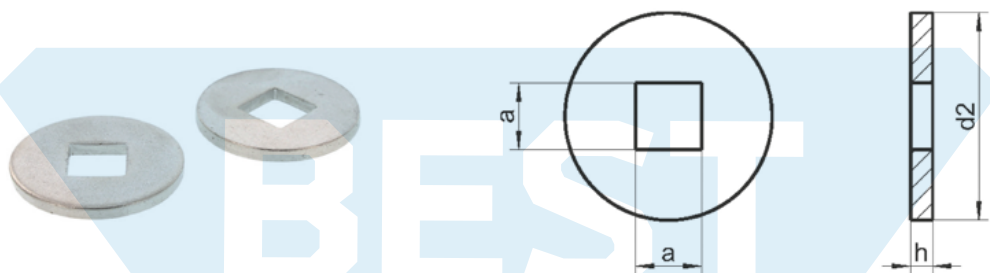

Шайбы мебельные с квадратным отверстием

для деревянных конструкций, увеличенные, тип V

a	для резьбы	d2	h
5,5	M5	18	2
6,6	M6	22	2
9	M8	28	3
11	M10	34	3
14	M12	44	4
18	M16	56	5
22	M20	72	6
26	M24	85	6

Материал	
A2 A4	100
A2 A4	100
A2 A4	100
A2 A4	50
A2 A4	50
A2 A4	50
A2 A4	25
A2 A4	25