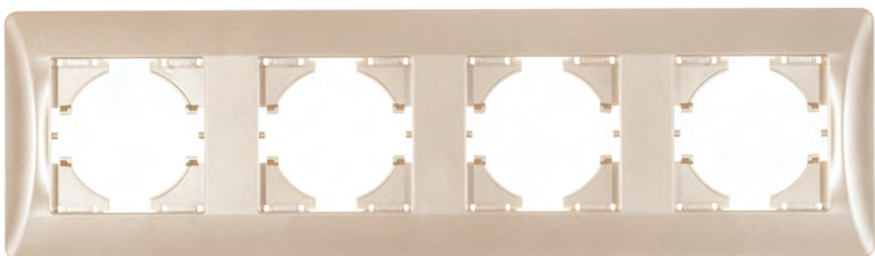

# СТ140

РАМКА четырехместная для механизмов  
серии UGRA

Белый 001

Бежевый 003

Серебро 004

Графит 010

Шампань 027

Жемчуг 028

СТ140-ОХХ - Последние три цифры обозначают цвет изделия. «ОХХ» в обозначении представляют собой цифры от 01 до 40 соответствующие цвету внешних элементов. (001-белый, 003-бежевый, 004-серебро, 005-золото, 010-графит, 012-бордо, 027-шампань, 028-жемчуг.)