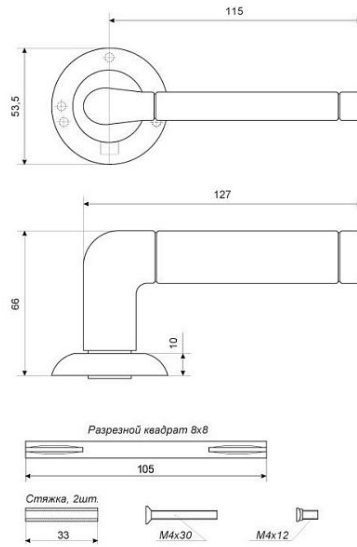

«Поло»

Московская область, пос. Горки
Ленинские, промзона «Технопарк»
Инновационный проезд, д.8

Телефон: +7 (498) 767-89-00

E-mail: moscow@allur.info

г. Екатеринбург, поселок
Большой исток, ул. Свердлова, 37а

Телефон: +7 (343) 247-84-81
216-95-96, 379-00-81

E-mail: info@zamki.biz