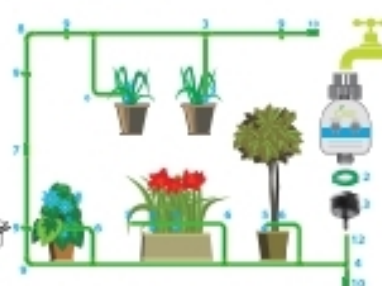

GWWK20-072
60007550

Набор для автоматического микрокапельного полива

(таймер в комплекте)

Постепенный и равномерный капельный полив предотвращает эрозию и переувлажнение почвы и способствует здоровому и быстрому росту растений.

Характеристики:

Частотный от 1 часа до 1440 мин

Длительность полива 1 мин - 120 мин

20

Материал: ABS-пластик, ПВХ