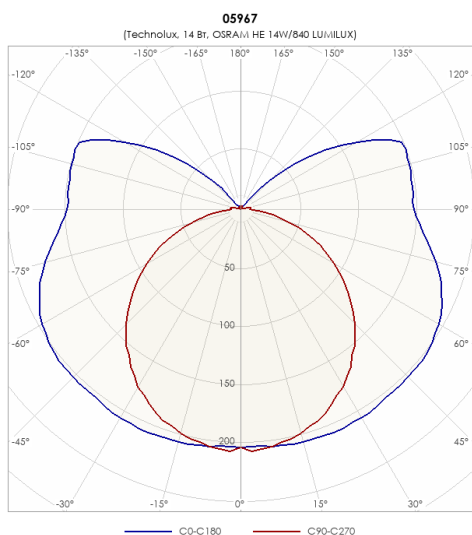

СВЕТИЛЬНИК TLGP114

Модель	TLGP114
Артикул	05967

ХАРАКТЕРИСТИКИ

Количество ламп	1x14 Вт
Тип лампы	T5 (G5) T5 G5
Степень защиты	IP20
Класс защиты	I класс
Габаритные размеры (ДхШхВ), мм	580x53x66
Климатическое исполнение	УХЛ4
Коэффициент мощности	>=0,96
Способ монтажа	на потолок, на лоток, на тросах
Блок аварийного питания	нет

КОНСТРУКЦИЯ

- Корпус из листовой стали с полимерным покрытием белого цвета.
- Оптическая система - в базовом исполнении - открытая оптическая система или по отдельному заказу с отражателями (симметричный (SR) и асимметричный (AR)) из листовой стали с полимерным покрытием белого цвета (W), либо зеркальный (M) (коды для заказа в таблице "Дополнительные принадлежности").
- Пускорегулирующая аппаратура (ПРА) - Helvar, Osram, Philips: в модификации Стандарт - электронный балласт (EL), класс EEL=A2, cos φ >=0,96, коэффициент пульсаций освещенности
- Патроны для ламп (ЛЛ) - ВЛВ.
- Клеммная колодка - Tridonic.
- Под заказ возможно производство светильников с магистральной, либо сквозной проводкой.

ОБЛАСТЬ ПРИМЕНЕНИЯ

- Складские помещения.
- Торговые залы магазинов и супермаркетов.
- Производственные помещения.
- Административные здания и помещения.
- Освещение закарнизного пространства.

УСТАНОВКА

- Крепятся непосредственно на поверхность потолка или стены, а также подвешиваются с помощью элементов подвеса на горизонтальной плоскости. Предусмотрена возможность установки светильника в линию.