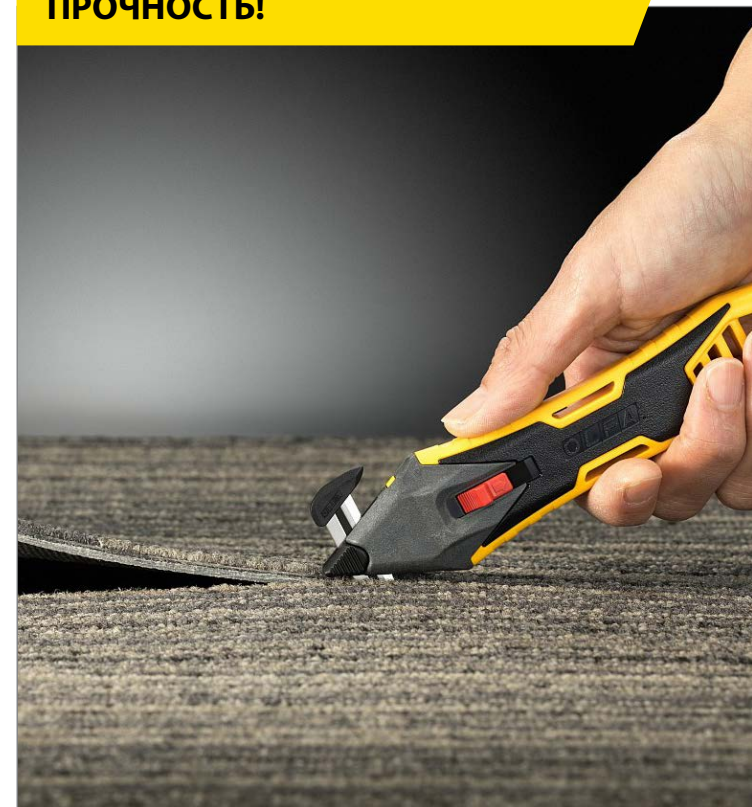

ПРОЧНОСТЬ!

- Справится с любыми толстыми материалами (ковролин, плотный картон и т. д.)
  Оправдает ожидания самых требовательных пользователей