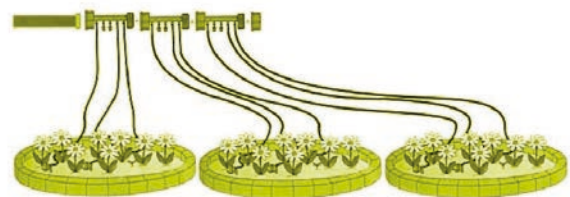

Материал: ABS-пластик, ПВХ