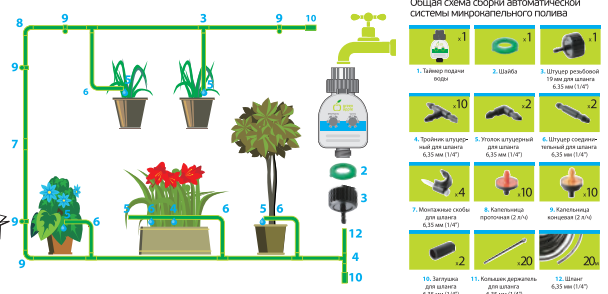

GWWK20-072 60007550

Набор для автоматического микрокапельного полива

(таймер в комплекте)

Постепенный и равномерный капельный полив предотвращает эрозию и переувлажнение почвы и способствует здоровому и быстрому росту растений.

Характеристики:

Частота включений от 1 часа до 1 нед.

Длительность полива 1 мин - 120 мин

20

Материал: ABS-пластик, ПВХ