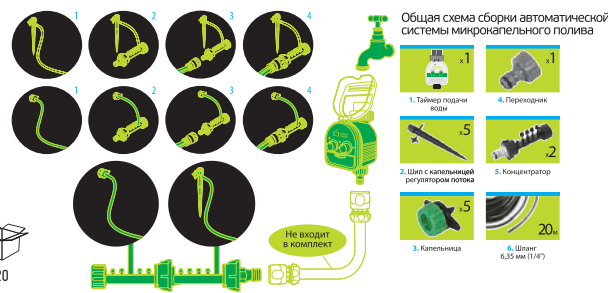

GWDK6-070 60007551

Набор для микрокапельного полива

Постепенный и равномерный капельный полив предотвращает эрозию и переувлажнение почвы и способствует здоровому и быстрому росту растений.

Характеристики:

24