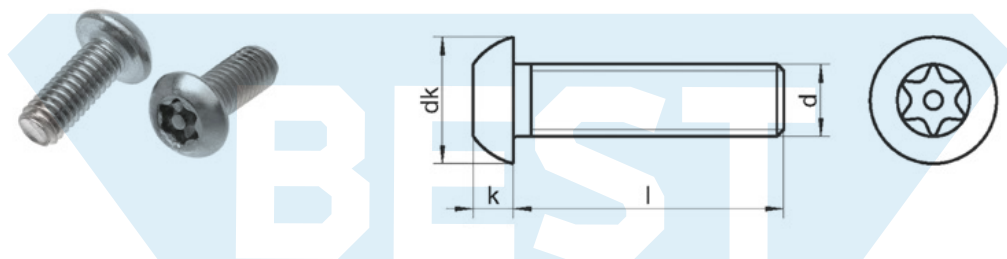

Винты антивандальные с полукруглой головкой шлиц TORX-PIN (TX со штифтом)

dk	5,7	6,6	7,6	9,5	10,5	14	17,5
k	1,65	1,9	2,2	2,75	3,3	4,4	5,5
#Tx	TX10 PIN	TX15 PIN	TX20 PIN	TX25 PIN	TX30 PIN	TX40 PIN	TX45 PIN

l/d	M3	M3,5	M4	M5	M6	M8	M10
6	A2	A2	A2				
8	A2		A2	A2			
10	A2		A2	A2	A2	A2	
12	A2		A2	A2	A2	A2	
14					A2		
16	A2		A2	A2	A2	A2	A2
18					A2		
20	A2		A2	A2	A2	A2	A2
22					A2		
25			A2	A2	A2	A2	A2
30			A2	A2	A2	A2	A2
35			A2		A2		
40			A2	A2	A2	A2	A2
45					A2		
50			A2	A2	A2	A2	A2
55					A2		
60				A2	A2	A2	A2
65						A2	A2
70						A2	A2
	100	100	100	100	100	100	100