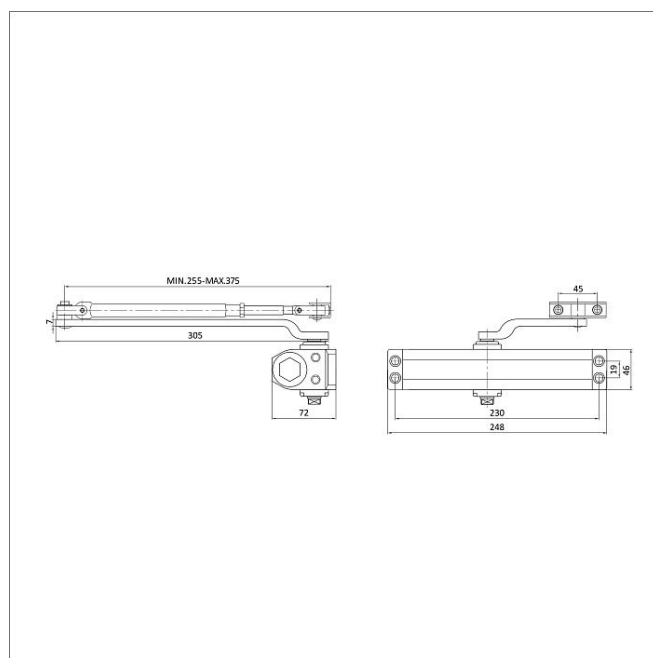

Московская область, пос. Горки
Ленинские, промзона «Технопарк»
Инновационный проезд, д.8

Телефон: +7 (498) 767-89-00

E-mail: moscow@allur.info

г. Екатеринбург, поселок
Большой исток, ул. Свердлова, 37а

Телефон: +7 (343) 247-84-81
216-95-96, 379-00-81

E-mail: info@zamki.biz

www.zamki.biz