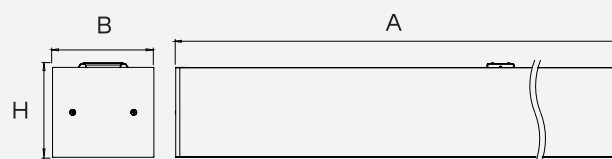

FLORA-100

Линейный светильник

Алюминиевый корпус светильников FLORA служит качественным теплоотводом, что позволяет устанавливать мощные светодиодные модули и достигать высокого уровня освещенности.

Виды монтажа: накладной, подвесной.

Базовый цвет: серый.

Отсканируйте QR-код, чтобы получить больше информации.

OPAL-SAND

| Наименование | FLORA-100-790 | FLORA-100-1540 | FLORA-100-1540 | FLORA-100-3040 |
|---------------------------------------|---------------------------|----------------|----------------|----------------|
| Размер (АxВxН), мм | 1540x100x90 | 1540x100x90 | 1540x100x90 | 3040x100x90 |
| Мощность, Вт | 18 | 36 | 50 | 70 |
| Световой поток, лм | 1850 | 3850 | 5500 | 7800 |
| Энергоэффективность, лм/Вт | > 105 | > 110 | 110 | > 115 |
| Коэффициент мощности | > 0,95 | | | |
| Коэффициент пульсации, % | < 1 | | | |
| Цветовая температура, К | 3000 4000 5000 6500 | | | |
| Индекс цветопередачи, CRI | > 80 | | | |
| Степень защиты, IP по ГОСТ 14254-2015 | IP40 | | | |