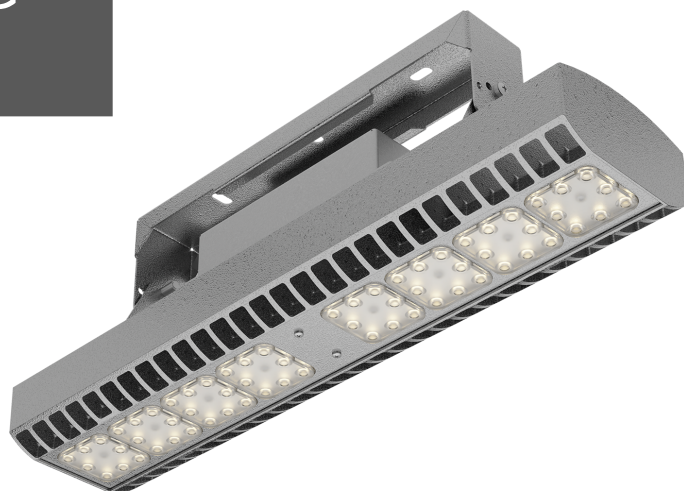

ТЕХНИЧЕСКАЯ ИНФОРМАЦИЯ (ТИ)

HB LED Ex 75W D80 850 HG

Артикул 1224001590

ОПИСАНИЕ

Взрывозащищенные светодиодные светильники

ТЕХНИЧЕСКИЕ ХАРАКТЕРИСТИКИ

- Тип изделия – "светильник"
- Балласт – "Драйвер"
- Габаритный тип – "Параллелепипед"
- Тип светильника по монтажу – "Потолочный"

ДОПОЛНИТЕЛЬНАЯ ИНФОРМАЦИЯ

<https://www.ltcompany.com/series/hb-led-ex/>