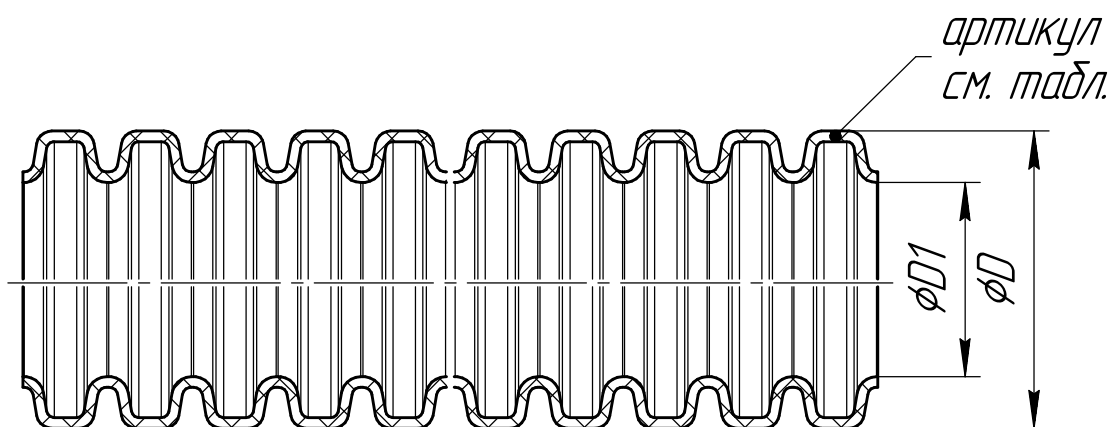

ПромрукаВ

Русский производитель электрики

*Труба гофрированная ПП лёгкая 350Н
негорючая стойкая к УФ сосна с/з*

Диаметр	Размеры, мм		Длина в упаковке $L, \text{м} \pm 2\%$	Труба гофрированная (артикул)
	D	$D1$		
$\phi 16$	16	10,7	10/25/50/100	PRO2.01182/PRO2.01183/PRO2.01184/PRO2.01181
$\phi 20$	20	14,1	10/25/50/100	PRO2.01186/PRO2.01187/PRO2.01188/PRO2.01185
$\phi 25$	25	18,3	10/25/50	PRO2.01189/PRO2.01190/PRO2.01191
$\phi 32$	32	24,3	10/25	PRO2.01192/PRO2.01193