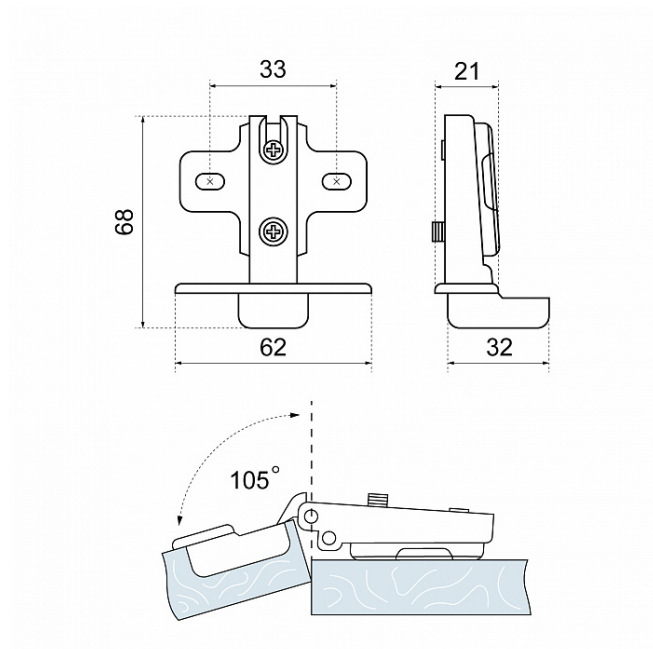

СТАНДАРТ 362 А SLIDE-ON ПЕТЛЯ МЕБЕЛЬНАЯ НАКЛАДНАЯ (200,10!!!)

Код: 13896

ОБЩИЕ ХАРАКТЕРИСТИКИ

Код товара 13896
Производитель Стандарт
Страна производства КИТАЙ
Гарантия 1 год

УПАКОВКА

Индивидуальная упаковка Без упаковки
Штук в коробке 200