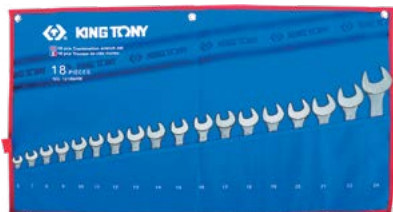

1218M

18
предметов
2.34 кг

1218MRN

6, 7, 8, 9, 10, 11, 12, 13, 14, 15, 16, 17, 18, 19, 20, 21, 22, 24 мм

Чехол из теторона

1218MR01

Нейлоновый чехол