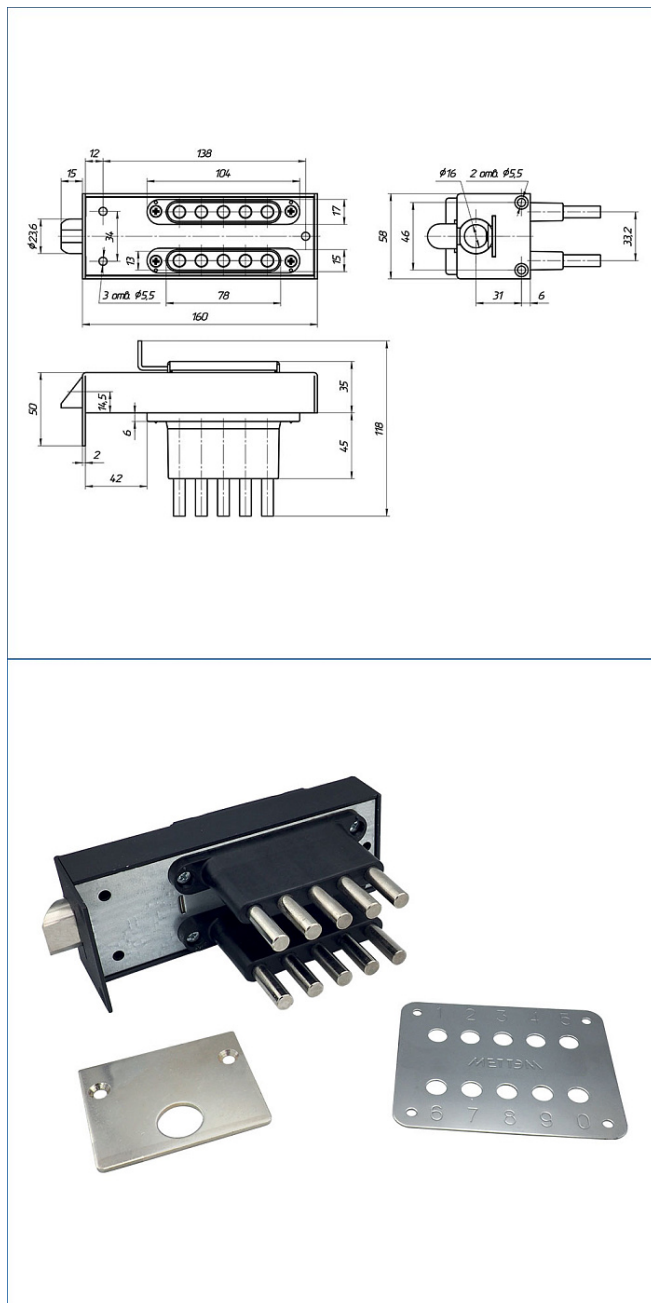

# БАЛАШИХА ЗКП-2 [ЗКП-40] ЗАМОК КОДОВЫЙ (10)

Код: 2339

## ОПИСАНИЕ

Замок-защелка кодовый. Предназначен для установки в металлические и деревянные двери толщиной от 36 до 45 мм. Засов-защелка диаметр 15 мм, с максимальным вылетом 15 мм. Габариты замка - 160x58x35 мм. Комплектация - кодовая накладка, запорная планка. Принцип работы: для отпирания замка снаружи необходимо одновременно нажать все закодированные кнопки; изнутри замок отпирается с помощью ручки. Количество возможных кодов - более 1000.