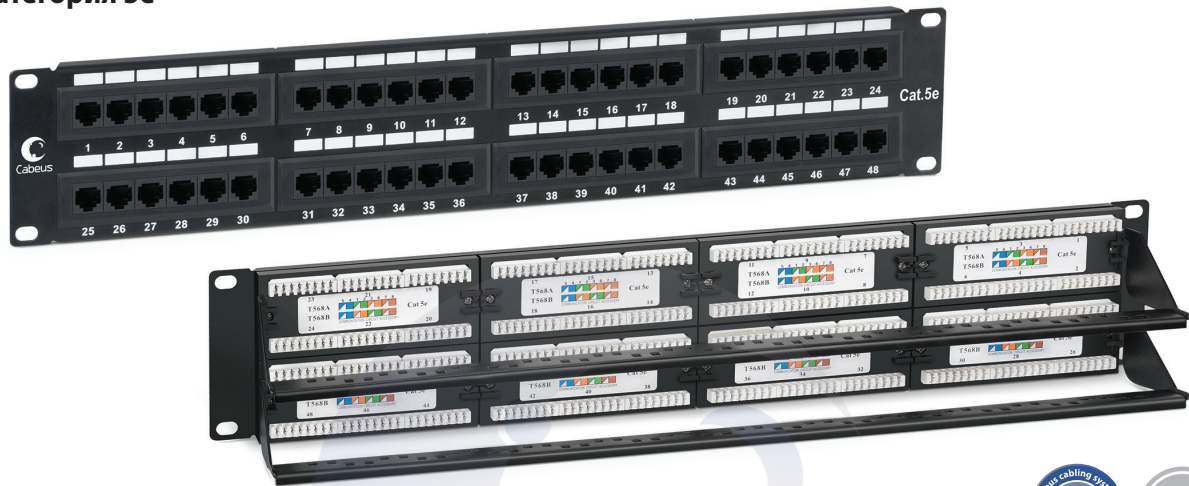

## 19" патч-панели 48 портов RJ-45, неэкранированные

Патч-панели данного типа имеют стандартную ширину 19" и могут использоваться для монтажа в телекоммуникационные шкафы и стойки совместимых размеров. Представлены в категориях 5е, 6 и 6а.

### Категория 5е

- Категория 5е
- Количество портов 48 (RJ45/8p8c)
- Высота 2U
- Контакты Dual IDC
- Места под маркировку портов
- Задние кабельные органайзеры
- Монтируется в стандартные 19" шкафы и стойки
- Системная гарантия 25 лет

Код для заказа **7001c**

Артикул **PL-48-Cat.5e-Dual IDC**

Наименования **Патч-панель 19" (2U), 48 портов RJ-45, категория 5е, Dual IDC, с задним кабельным организатором**

Чертеж патч-панели 7001c