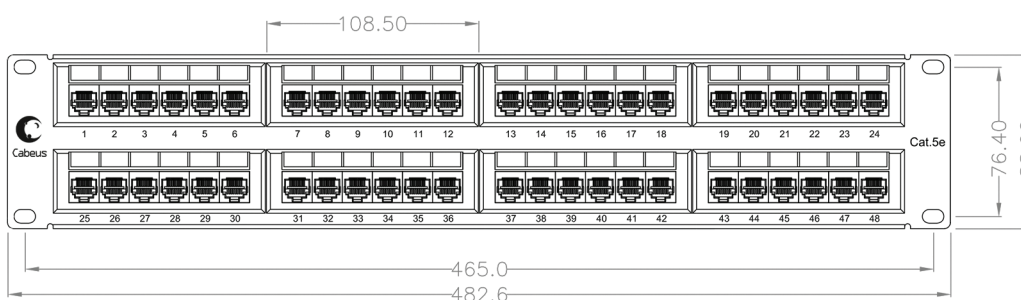

## 19" патч-панели 48 портов RJ-45, неэкранированные

Патч-панели данного типа имеют стандартную ширину 19" и могут использоваться для монтажа в телекоммуникационные шкафы и стойки совместимых размеров. Представлены в категориях 5е, 6 и 6а.

### Категория 5е

- Категория 5е
- Количество портов 48 (RJ45/8p8c)
- Высота 2U
- Контакты Dual IDC
- Места под маркировку портов
- Задние кабельные органайзеры
- Монтируется в стандартные 19" шкафы и стойки
- Системная гарантия 25 лет

Код для заказа **7001c**

Артикул **PL-48-Cat.5e-Dual IDC**

Наименования **Патч-панель 19" (2U), 48 портов RJ-45, категория 5е, Dual IDC, с задним кабельным организатором**

Чертеж патч-панели 7001c