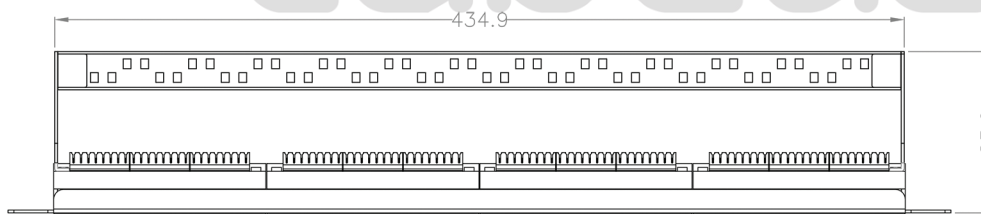

## 19" патч-панели 48 портов RJ-45, неэкранированные

Патч-панели данного типа имеют стандартную ширину 19" и могут использоваться для монтажа в телекоммуникационные шкафы и стойки совместимых размеров. Представлены в категориях 5е, 6 и 6а.

### Категория 5е

- Категория 5е
- Количество портов 48 (RJ45/8p8c)
- Высота 2U
- Контакты Dual IDC
- Места под маркировку портов
- Задние кабельные органайзеры
- Монтируется в стандартные 19" шкафы и стойки
- Системная гарантия 25 лет

Код для заказа **7001c**

Артикул **PL-48-Cat.5e-Dual IDC**

Наименования **Патч-панель 19" (2U), 48 портов RJ-45, категория 5е, Dual IDC, с задним кабельным организатором**

Чертеж патч-панели 7001c