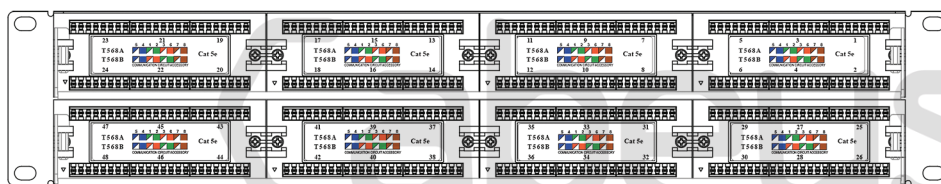

## 19" патч-панели 48 портов RJ-45, неэкранированные

Патч-панели данного типа имеют стандартную ширину 19" и могут использоваться для монтажа в телекоммуникационные шкафы и стойки совместимых размеров. Представлены в категориях 5е, 6 и 6а.

### Категория 5е

- Категория 5е
- Количество портов 48 (RJ45/8p8c)
- Высота 2U
- Контакты Dual IDC
- Места под маркировку портов
- Задние кабельные органайзеры
- Монтируется в стандартные 19" шкафы и стойки
- Системная гарантия 25 лет

Код для заказа **7001c**

Артикул **PL-48-Cat.5e-Dual IDC**

Наименования **Патч-панель 19" (2U), 48 портов RJ-45, категория 5е, Dual IDC, с задним кабельным организатором**

Чертеж патч-панели 7001c