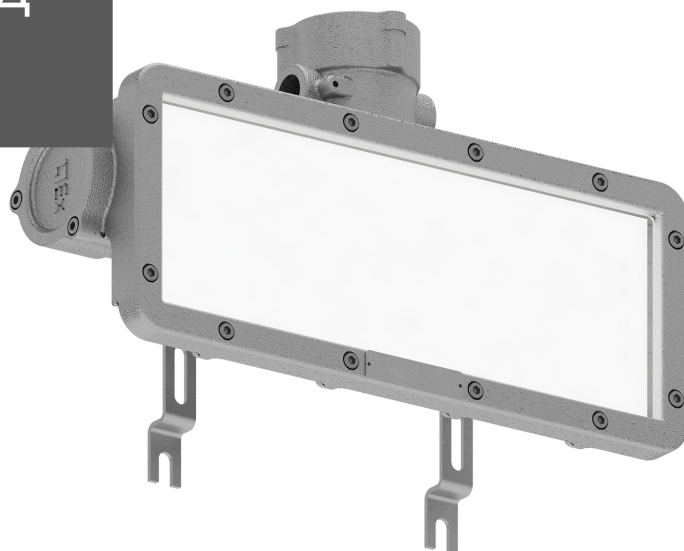

# ТЕХНИЧЕСКАЯ ИНФОРМАЦИЯ (ТИ)

URAN LED Exd W001 ВЫХОД  
НАЛЕВО Б/З

АРТИКУЛ 1593000050

## ОПИСАНИЕ

Взрывозащищенные светодиодные  
информационные табло

## ТЕХНИЧЕСКИЕ ХАРАКТЕРИСТИКИ

- Тип изделия – "светильник"
- Балласт – "Драйвер"
- Габаритный тип – "Параллелепипед"
- Тип светильника по монтажу – "Настенный"