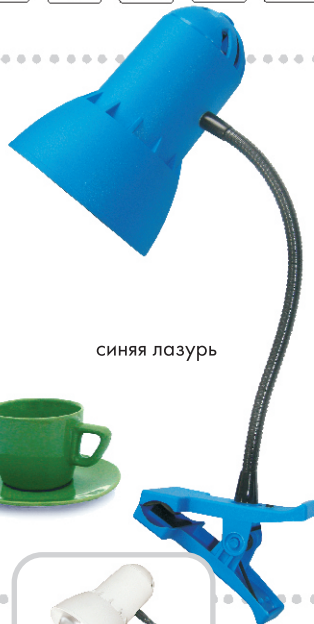

синяя лазурь

с ЛАМПОЙ НАКАЛИВАНИЯ

220В
50 Гц
40Вт
IP20

E27

светильники НАДЕЖДА -ПШ

не входит
в комплект

Допускается использование в светильниках светодиодных ламп с цоколем E27.
Недопустимо использование ламп накаливания без зеркального покрытия.

кг
 ЛxВxН
 ЛxВxН
 шт
 350

УДОБНО:

Гибкая стойка светильника
позволяет размещать
плафон в любое
нужное положение.

синяя лазурь

трава

серебристый

фиалка

белый