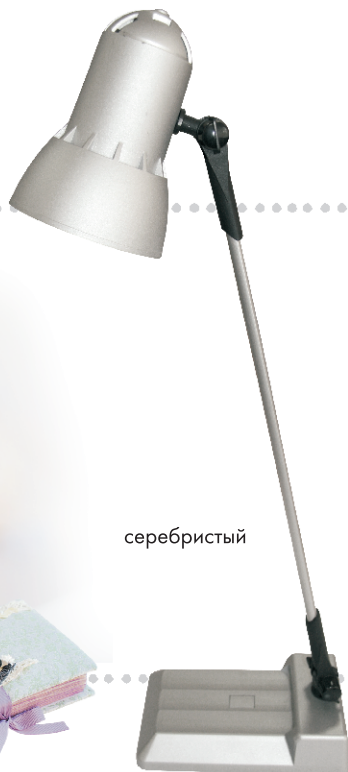

светильники **НАДЕЖДА 1**

Допускается использование в светильниках светодиодных ламп с цоколем E27.
Недопустимо использование ламп накаливания без зеркального покрытия.

1,2

450x114x100

450x362x320

9

96x310x150

КОМПАКТНЫЕ

серебристый

чёрный

с ЛАМПОЙ НАКАЛИВАНИЯ

220В
50 Гц
40Вт
IP20

E27

светильники НАДЕЖДА 1-мини

не входит
в комплект