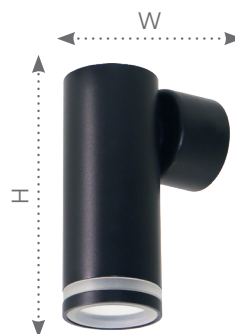

Настенные светильники серии «Barrel», цвет черный, черный-золото

Feron

Материал: алюминий, акрил

35W

GU10

230V

также в белом цвете

ML1004 «LUNA»
арт. 51373
LxWxH, мм
(40x100x250)

ML1014
арт. 51383
LxWxH, мм
(40x100x250)

ML1024
арт. 51393
LxWxH, мм
(40x100x250)

ML1034
арт. 51926
LxWxH, мм
(40x100x250)

ML1005 «LUNA»
арт. 51375
LxWxH, мм
(40x40x100)

ML1015
арт. 51385
LxWxH, мм
(40x40x100)

ML1025
арт. 51395
LxWxH, мм
(40x40x100)

ML1035
арт. 51928
LxWxH, мм
(40x40x100)

Акцентное освещение является незаменимым элементом дизайна, который способен преобразить пространство и помещение. Различные типы светильников в серии позволяют создать комфортную и функциональную атмосферу в любом помещении, зонировать пространство, а также сделать акцент на ключевых деталях интерьера.