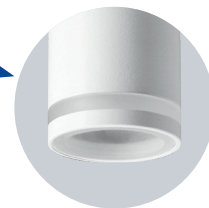

Настенные светильники серии «Barrel», цвет черный, черный-золото

Feron

Материал: алюминий, акрил

35W

GU10

230V

также в белом цвете

ML1004 «LUNA»
арт. 51373
LxWxH, мм
(40x100x250)