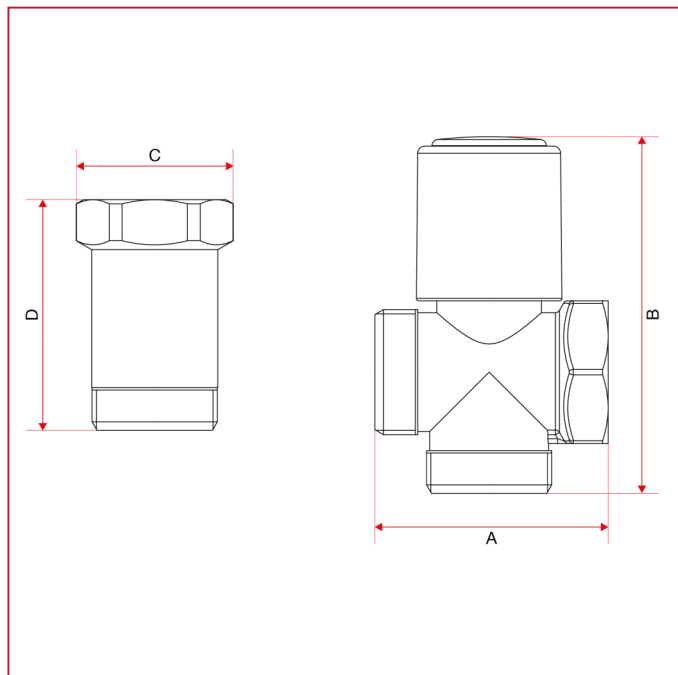

230 Однопроходной удлинитель с вентилем для стиральной машины

ГАБАРИТНЫЕ РАЗМЕРЫ

	3/4"
DN	15
A	49
B	75
C	33
D	48,5
Kg/cm ² bar	16
LBS - psi	232