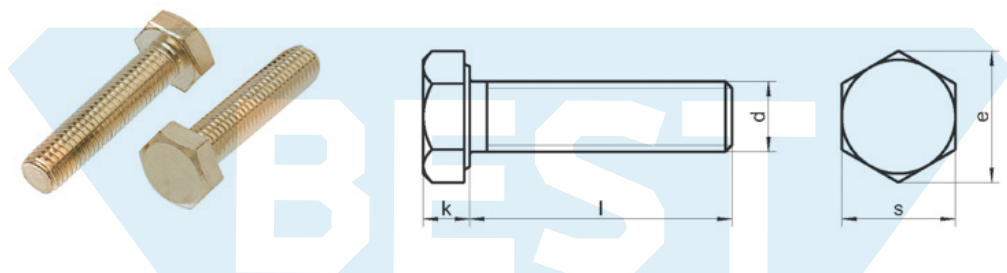

Болты латунные с шестигранной головкой

полная резьба

k	2,8	3,5	4,0	5,3	6,4	7,5	10,0	12,5
e	7,66	8,79	11,05	14,38	18,90	21,10	26,75	33,53
s	7	8	10	13	17	19	24	30

l/d	M4	M5	M6	M8	M10	M12	M16	M20
6	Лт							
8	Лт	Лт	Лт					
10	Лт	Лт	Лт	Лт	Лт			
12	Лт	Лт	Лт	Лт	Лт			
16	Лт	Лт	Лт	Лт	Лт	Лт		
20	Лт	Лт	Лт	Лт	Лт	Лт	Лт	
25	Лт	Лт	Лт	Лт	Лт	Лт	Лт	
30	Лт	Лт	Лт	Лт	Лт	Лт	Лт	Лт
35	Лт	Лт	Лт	Лт	Лт	Лт	Лт	
40	Лт	Лт	Лт	Лт	Лт	Лт	Лт	Лт
45		Лт	Лт	Лт	Лт	Лт	Лт	
50	Лт	Лт	Лт	Лт	Лт	Лт	Лт	Лт
55				Лт		Лт	Лт	
60	Лт	Лт	Лт	Лт	Лт	Лт	Лт	Лт
65				Лт	Лт		Лт	
70				Лт	Лт	Лт	Лт	Лт
80				Лт	Лт	Лт	Лт	Лт
90				Лт	Лт	Лт	Лт	
100					Лт	Лт	Лт	Лт
	100	100	100	100	100	50	25	10

* для этого изделия Лт = латунь. Марка латуни на усмотрение поставщика – уточняйте в отделе продаж