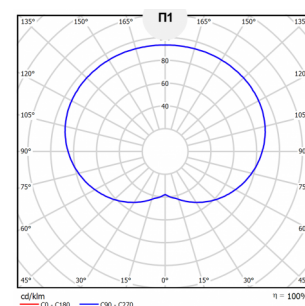

# BALL 400-30 (730.N)

(арт. 7-14-030-11-0-41-06-914-7-30-65)

Параметр	Значение
Мощность	30 Вт
Цветовая температура	3000 К
Световой поток	2 400 лм
CRI	70
Степень защиты	IP65
Тип крепления	60
Рассеиватель	опал
Габариты ØxВ, мм	400x800 мм
Масса нетто/брутто, кг	4.5 / 4.8 кг
Напряжение	176-276 В
Частота	50 Гц
Коэффициент мощности	≥0.95
Сечение проводом	3x0,75 мм <sup>2</sup>
Диапазон рабочих температур	-40 ... +40 °С
Класс защиты от поражения электрическим током	I
Ресурс работы светильника	>50 000 час