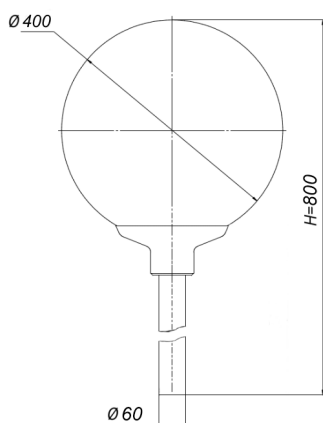

# BALL 400-30 (730.N)

(арт. 7-14-030-11-0-41-06-914-7-30-65)

Параметр	Значение
Мощность	30 Вт
Цветовая температура	3000 К
Световой поток	2 400 лм
CRI	70
Степень защиты	IP65
Тип крепления	60
Рассеиватель	опал
Габариты ØxВ, мм	400x800 мм
Масса нетто/брутто, кг	4.5 / 4.8 кг
Напряжение	176-276 В
Частота	50 Гц
Коэффициент мощности	≥0.95
Сечение проводом	3x0,75 мм <sup>2</sup>
Диапазон рабочих температур	-40 ... +40 °С
Класс защиты от поражения электрическим током	I
Ресурс работы светильника	>50 000 час