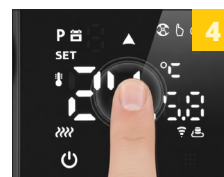

Применение:

- частные домохозяйства
- объекты туристической инфраструктуры
- деловая инфраструктура

Доп. характеристики:

Диапазон регулировки температур	0..+60°C
Рабочая температура	0..+35°C
Напряжение	250В
Частота Wi-Fi	2,4ГГц
Протокол передачи данных	802.1 b/g/n
Номинальная мощность	3500Вт
Номинальный ток	16А
Степень защиты	IP20
Климатическое исполнение	УХЛ4
Материал	закаленное стекло, поликарбонат, латунь

1
работает с Алисой, SmartLife TuYa

2
2 датчика температуры

3
покрытие экрана из закаленного стекла

4
сенсорное управление с подсветкой

5
управление через Wi-Fi

Модель	RSW00-5119-01	RSW00-5119-05	RSW00-5119-10	RSW00-5119-08
Артикул	○ 50376	● 50377	● 50378	○ 50427
Наименование	Терморегулятор Wi-Fi (механизм)			
Размеры, мм	71x71x46			