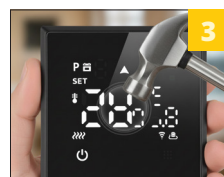

3
покрытие экрана из закаленного стекла