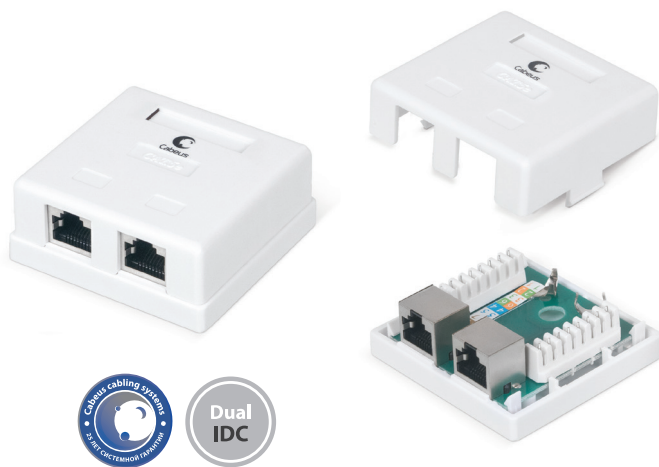

- Тип разъема: RJ45 (8p8c)
- Контакты: фосфористая бронза с напылением золотом 1,27 мкм
- Подключение одножильных проводников 22-26 AWG
- Терминирование проводников с помощью ударного инструмента с ножами 110/Krone типа
- Цветовая маркировка контактов по стандарту T568A/B
- Системная гарантия 25 лет

 Код для заказа **7247c**

 Артикул **WS-8P8C-Cat.5e-2**

 Наименования **Розетка компьютерная RJ-45, категория 5e, двойная, внешняя, Dual IDC**

Категория 5е экранированная

- Тип разъема: RJ45 (8p8c)
- Контакты: фосфористая бронза с напылением золотом 1,27 мкм
- Подключение одножильных проводников 22-26 AWG
- Терминирование проводников с помощью ударного инструмента с ножами 110/Krone типа
- Цветовая маркировка контактов по стандарту T568A/B
- Системная гарантия 25 лет

 Код для заказа **7485c**

 Артикул **WS-8P8C-Cat.5e-SH-1**

 Наименования **Розетка компьютерная RJ-45(8P8C), категория 5e, экранированная, одинарная, внешняя, Dual IDC**

- Тип разъема: RJ45 (8p8c)
- Контакты: фосфористая бронза с напылением золотом 1,27 мкм
- Подключение одножильных проводников 22-26 AWG
- Терминирование проводников с помощью ударного инструмента с ножами 110/Krone типа
- Цветовая маркировка контактов по стандарту T568A/B
- Системная гарантия 25 лет

 Код для заказа **7486c**

 Артикул **WS-8P8C-Cat.5e-SH-2**

 Наименования **Розетка компьютерная RJ-45(8P8C), категория 5e, экранированная, двойная, внешняя, Dual IDC**