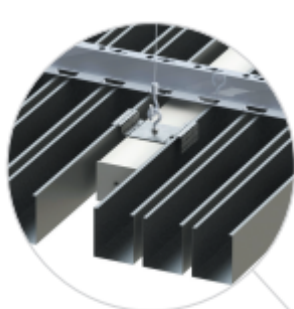

СВЕТИЛЬНИК СВЕТОДИОДНЫЙ КУБО/СУВО

Линейный светильник в алюминиевом корпусе

Линейный светодиодный светильник КУБО/СУВО разработан специально для потолочной системы КУБОТА. Благодаря своей форме светодиодный светильник идеально вписывается в реечную конструкцию и служит не только источником света, но и дополнительным элементом дизайна. Оптическая часть светильника изготавливается из монолитного светотехнического листа без стыковок на собственном производстве. Корпус светильника изготовлен из листового алюминия. Крепёжные элементы для подвесного монтажа приобретаются дополнительно.

Виды монтажа: подвесной.

Базовый цвет: белый, черный, серебро, дуб мраморный, дуб медовый.

Отсканируйте QR-код, чтобы получить больше информации.

ОПАЛ-СЭНД/
OPAL-SAND

Наименование	КУБО/СУВО			
Размер (ДxШxВ), мм	750x50x50	1500x50x50	2250x50x50	3000x50x50
Мощность, Вт	18	36	51	72
Световой поток CRI > 80, лм ГОСТ 34819	2050/1900	4100/4000	6150/6000	8200/8000
Энергоэффективность CRI > 80, лм/Вт	> 110			
Цветовая температура, К	3000 4000 5000 6500			
Степень защиты, IP по ГОСТ 14254-2015	IP20			

*Мощность, размер и световой поток могут быть изменены под индивидуальные требования заказчика