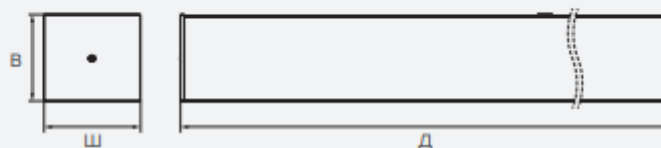

СВЕТИЛЬНИК СВЕТОДИОДНЫЙ КУБО/СУВО

Линейный светильник в алюминиевом корпусе

Линейный светодиодный светильник КУБО/СУВО разработан специально для потолочной системы КУБОТА. Благодаря своей форме светодиодный светильник идеально вписывается в реечную конструкцию и служит не только источником света, но и дополнительным элементом дизайна. Оптическая часть светильника изготавливается из монолитного светотехнического листа без стыковок на собственном производстве. Корпус светильника изготовлен из листового алюминия. Крепёжные элементы для подвесного монтажа приобретаются дополнительно.

Виды монтажа: подвесной.

Базовый цвет: белый, черный, серебро, дуб мраморный, дуб медовый.

Отсканируйте QR-код, чтобы получить больше информации.

ОПАЛ-СЭНД/
OPAL-SAND

Наименование	КУБО/СУВО			
Размер (ДxШxВ), мм	750x50x50	1500x50x50	2250x50x50	3000x50x50
Мощность, Вт	18	36	51	72
Световой поток CRI > 80, лм ГОСТ 34819	2050/1900	4100/4000	6150/6000	8200/8000
Энергоэффективность CRI > 80, лм/Вт	> 110			
Цветовая температура, К	3000 4000 5000 6500			
Степень защиты, IP по ГОСТ 14254-2015	IP20			