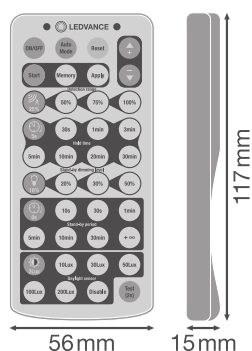

ТЕХНИЧЕСКОЕ ОПИСАНИЕ ПРОДУКТА

HB SENSOR REMOTE CONTROL 87 147 190W

HIGH BAY SENSOR GEN 4 ACCESSOIRES | Дистанционное управление и сменный датчик для светильников HIGH BAY GEN 4

Преимущества продукта

- Простая настройка и установка датчика

Особенности продукта

- Пульт дистанционного управления для расширенных настроек датчика

ТЕХНИЧЕСКИЕ ДАННЫЕ

РАЗМЕРЫ И ВЕС

Длина	117 mm
Ширина	56 mm
Высота	15,0 mm
Вес продукта	32,00 g

ПРИМЕНЕНИЕ И УСТАНОВКА

Стандарты	CE
-----------	----

ЗАГРУЗКИ

ЗАГРУЗКИ	
	User instruction
	Документация

ЛОГИСТИЧЕСКИЕ ДАННЫЕ

Код товара	Упаковка (цена/шт.)	Размеры (длина x ширина x высота)	Вес брутто	Объем
4058075611436	Folding box 1	61 mm x 19 mm x 141 mm	46.00 g	0.16 dm ³
4058075611443	Shipping box 60	382 mm x 217 mm x 170 mm	2990.00 g	14.09 dm ³